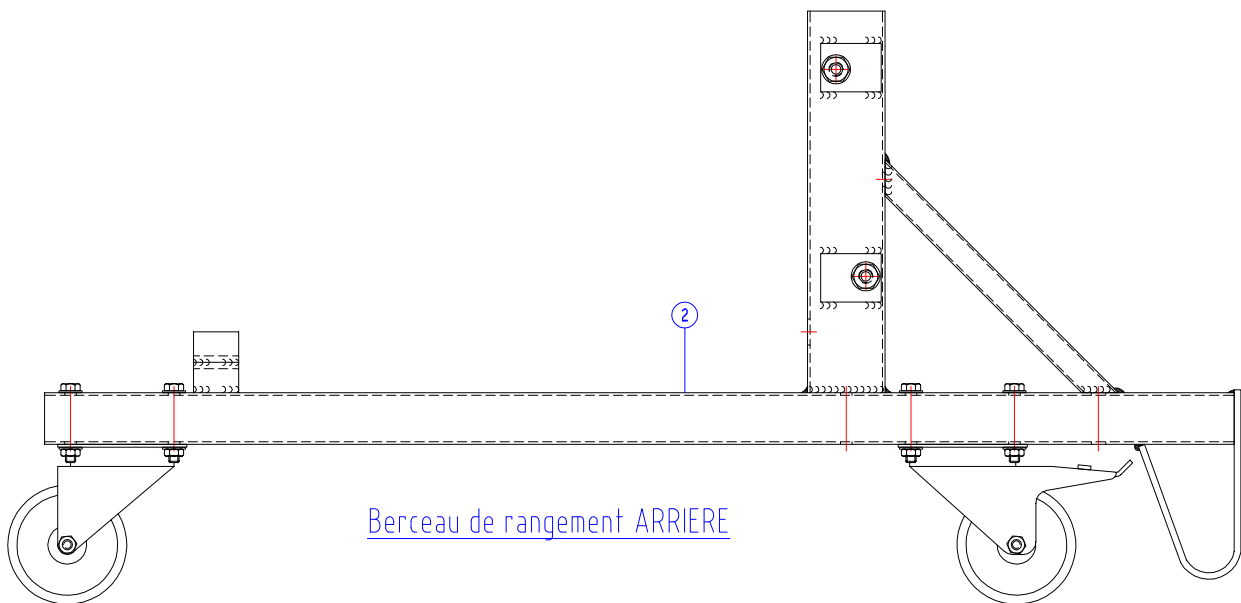

Berceau de rangement O35866A

10	4	Ecrou HM10 Tristop ZN	06448
9	4	Rondelle plate ø10 x ø22 x 1,5mm ZN	06245
8	4	Vis métaux HM10 x 50 EF ZN	06328
7	16	Ecrou HM8 Tristop ZN	06449
6	32	Rondelle plate ø8 x ø16 x 1,5mm ZN	06240
5	16	Vis métaux HM8 x 55 EF ZN	M/06363
4	2	Roulette pivotante avec frein	M/03974
3	2	Roulette pivotante	03973
2	1	Berceau de rangement ARRIERE	35865
1	1	Berceau de rangement AVANT	35864
Rep.	Qté	Désignation	N° de plan