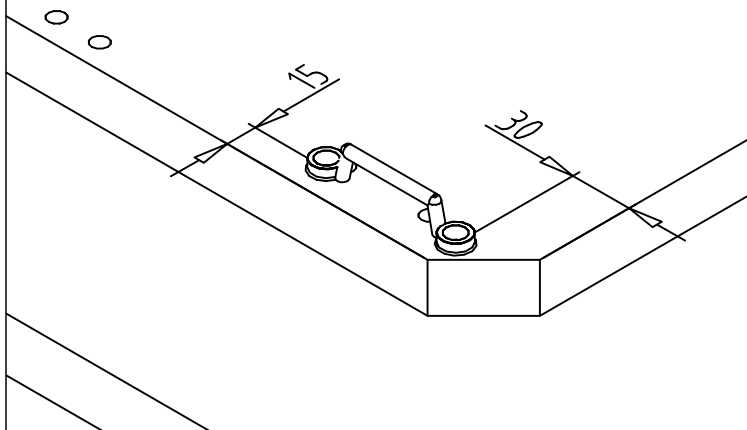

Pose système accrochage chambre sous plateau

①

PLATEAU