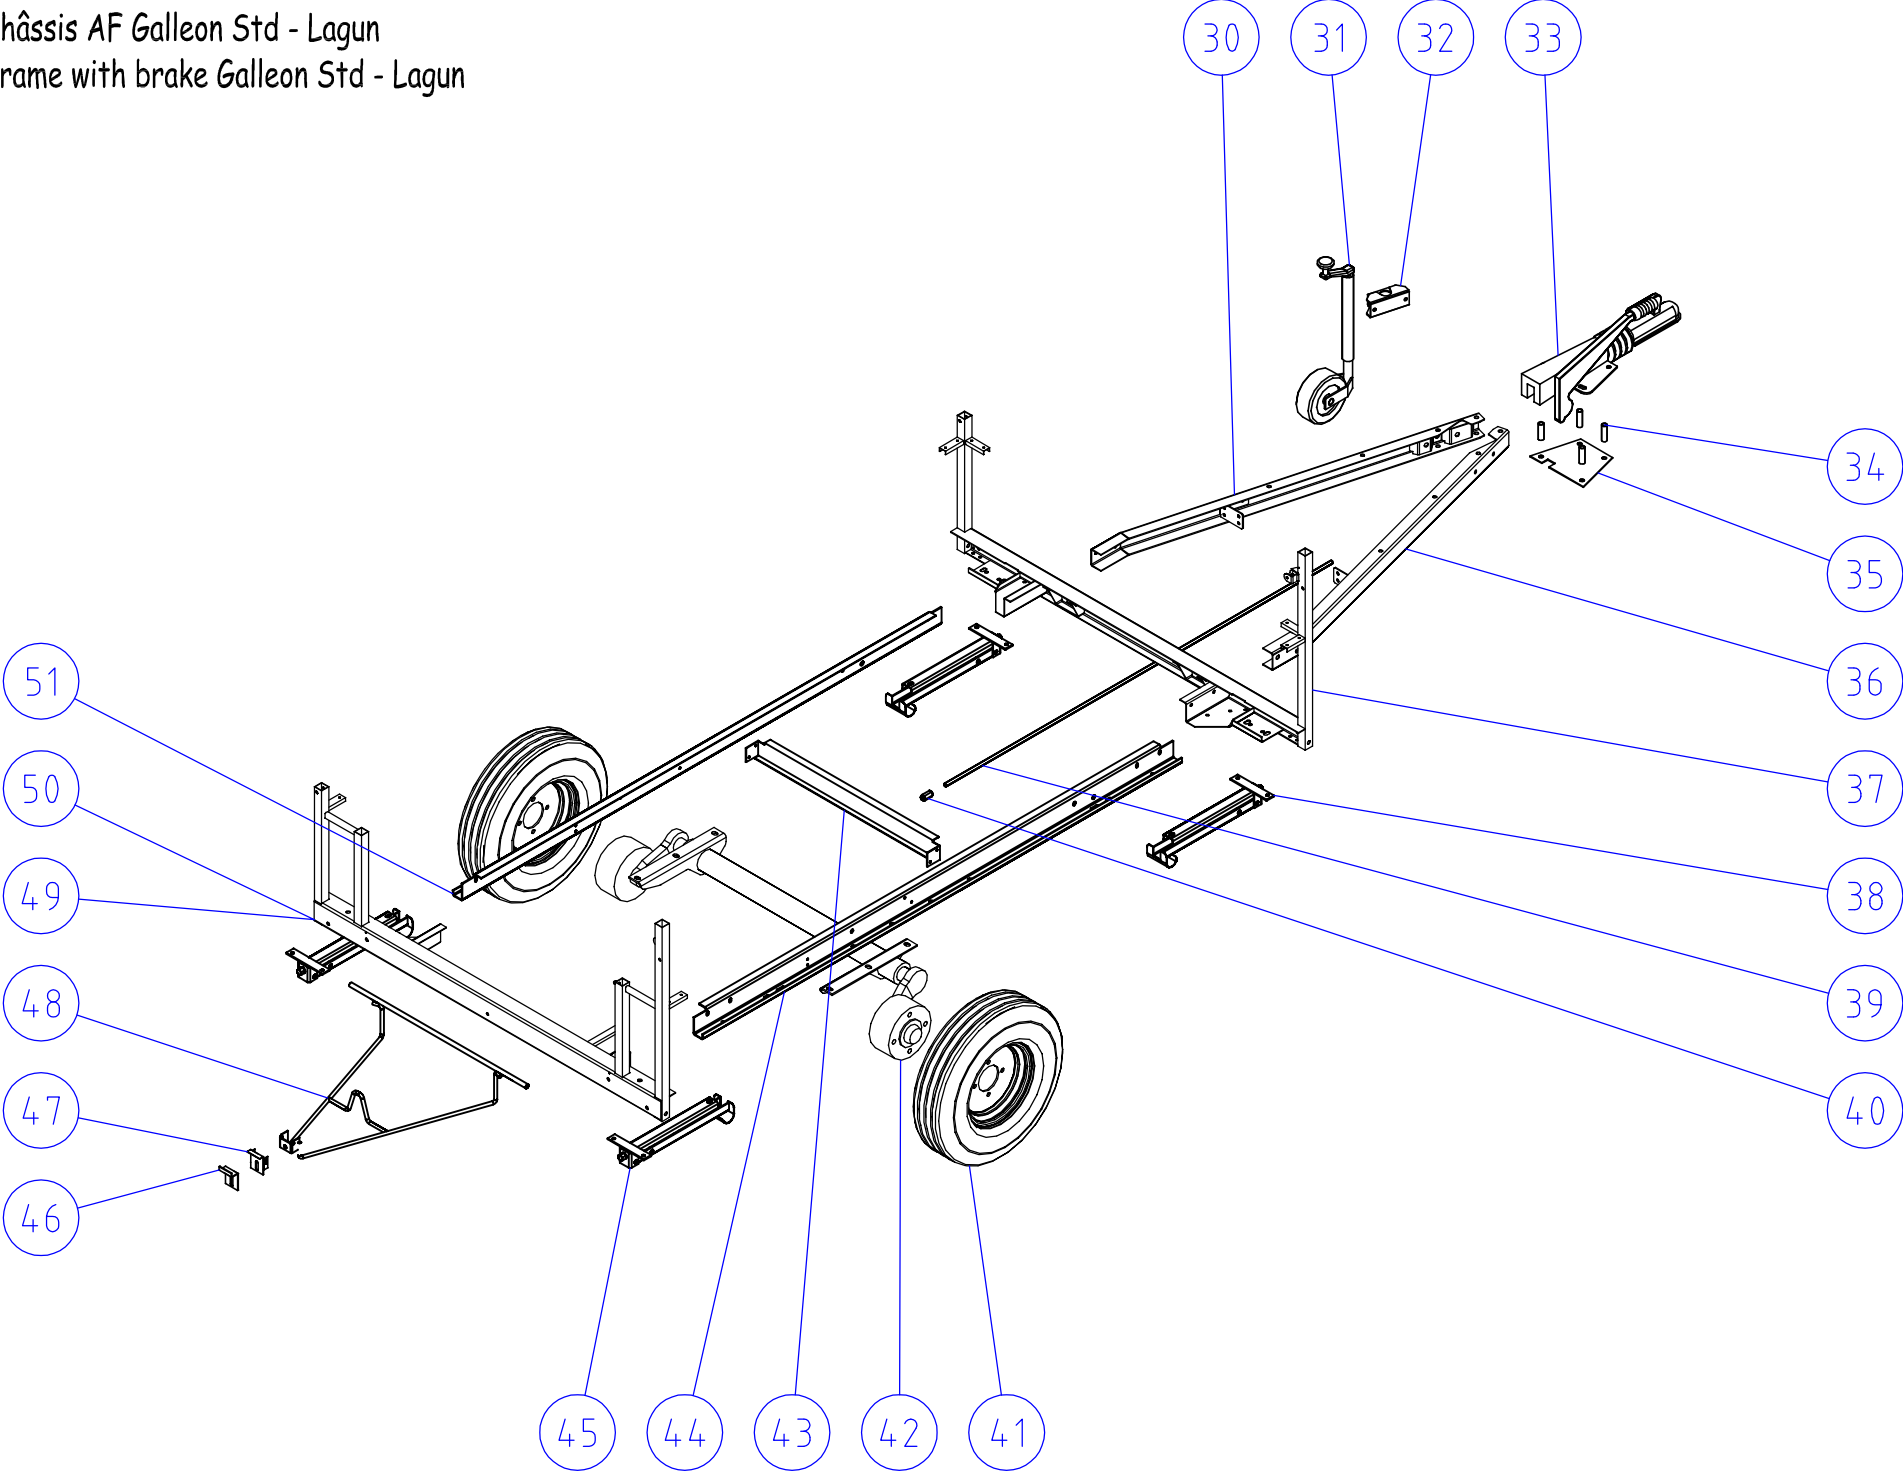

Châssis AF Galleon Std - Lagun
Frame with brake Galleon Std - Lagun

Châssis avec frein Galleon Std - Lagun
Frame with brake Galleon Std - Lagun

		<i>Année 2009</i> <i>Year 2009</i>	<i>Année 2010</i> <i>Year 2010</i>	<i>Année 2011</i> <i>Year 2011</i>	<i>Année 2012</i> <i>Year 2012</i>	<i>Année 2013</i> <i>Year 2013</i>	<i>Année 2014</i> <i>Year 2014</i>	<i>Année 2015</i> <i>Year 2015</i>
<i>Rep. Number</i>	<i>Désignation Description</i>	<i>Réf. à commander Ref. to order</i>	<i>Réf. à commander Ref. to order</i>	<i>Réf. à commander Ref. to order</i>	<i>Réf. à commander Ref. to order</i>	<i>Réf. à commander Ref. to order</i>	<i>Réf. à commander Ref. to order</i>	<i>Réf. à commander Ref. to order</i>
30	½ timon gauche	PL35701	PL35701	PL35701	PL35701	PL35701	PL35701	PL35701
31	Roue Jockey	03932	624970V	624970V	624970V	624970V	624970V	624970V
32	Collier de roue Jockey	03888	03510	03510	03510	03510	03510	03510
33	Attelage SV 60 S/2	09306	09306	09306	09306	09306	09306	09306
34	Entretoise de timon	PL16599.ZN	PL16599.ZN	PL16599.ZN	PL16599.ZN	PL16599.ZN	PL16599.ZN	-
35	Platine béquille flèche	PL26271	PL26271	PL26271	PL26271	PL26271	PL26271	PL26271
36	½ timon droit	PL35702	PL35702	PL35702	PL35702	PL35702	PL35702	PL35702
37	Traverse avant	PL45440	PL45440	PL45440	PL45440	PL45440	PL45440	PL45440
38	Vérin AVD / ARG	09144	09144	09144	09144	M/VERI9623	M/VERI9623	M/VERI9623
39	Tige de frein	03549	03549	03549	03549	03549	03549	M/03386
40	Olive M10	-	-	-	-	-	-	03278
41	Roue 500x10	03505	03505	03505	03505	03505	03505	03505
42	Essieu 650kg FREINE	03600	03600	03600	03600	03600	03600	03600
43	Traverse intermédiaire	PL35561	PL35561	PL35561	PL35561	PL35561	PL35561	PL35561
44	Longeron droit	PL35560D	PL35560D	PL35560D	PL35560D	PL35560D	PL35560D	PL35560D
45	Vérin AVG / ARD	09143	09143	09143	09143	M/VERI9623	M/VERI9623	M/VERI9623
46	Blocage sur traverse arrière	PL16150	PL16150	PL16150	PL16150	PL16150	PL16150	PL16150
47	Accrochage sur traverse arrière	PL16138	PL16138	PL16138	PL16138	PL16138	PL16138	PL16138
48	Support de roue de secours	PL25995	PL25995	PL25995	PL25995	PL25995	PL25995	PL25995
49	Traverse arrière	PL45439	-	-	M/PL45543	M/PL45543	M/PL45543	M/PL45543
50	Ensemble traverse arrière + châssis de porte	-	PL36205	PL36205	-	-	-	-
51	Longeron gauche	PL35560G	PL35560G	PL35560G	PL35560G	PL35560G	PL35560G	PL35560G
-	Entretoise 25 x 25 ép.4mm	-	-	-	-	M/PL18658	M/PL18568	M/PL18568
-	Fermeoir N6 : boule à river	36478	36478	36478	36478	36478	36478	36478
-	Embout plastique 30 x 30 noir	06184	06184	06184	06184	06184	06184	06184
-	Mousqueton	09326	09326	09326	09326	09326	09326	09326
-	Anneau brisé	03497	03497	03497	03497	03497	03497	03497
-	Manivelle universelle	07235	07235	07235	07235	M/MANI9624	M/MANI9624	M/MANI9624