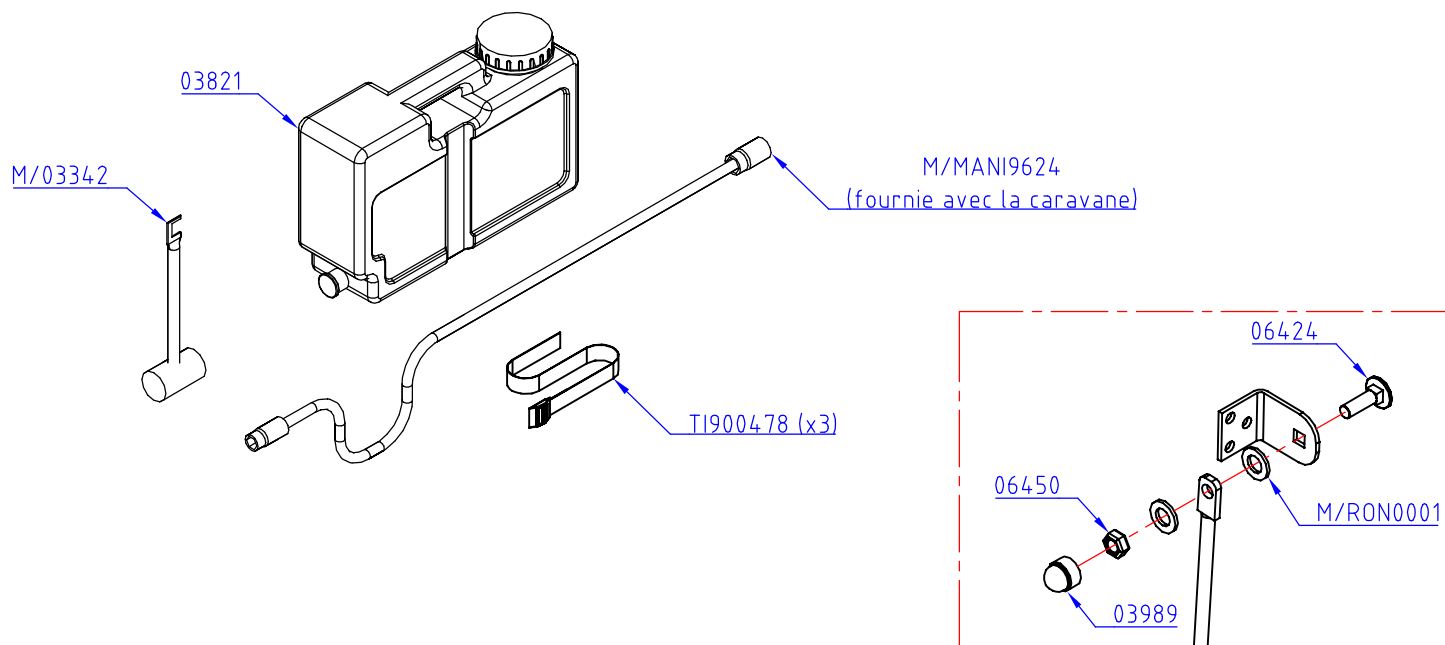

Coffre-sur-flèche Off Road 240L - M/T050N13

Berceau de rangement O35866A

10	4	Ecrou HM10 Tristop ZN	06448
9	4	Rondelle plate ø10 x ø22 x 1,5mm ZN	06245
8	4	Vis métaux HM10 x 50 EF ZN	06328
7	16	Ecrou HM8 Tristop ZN	06449
6	32	Rondelle plate ø8 x ø16 x 1,5mm ZN	06240
5	16	Vis métaux HM8 x 55 EF ZN	M/06363
4	2	Roulette pivotante avec frein	M/03974
3	2	Roulette pivotante	03973
2	1	Berceau de rangement ARRIERE	35865
1	1	Berceau de rangement AVANT	35864
Rep.	Qté	Désignation	N° de plan