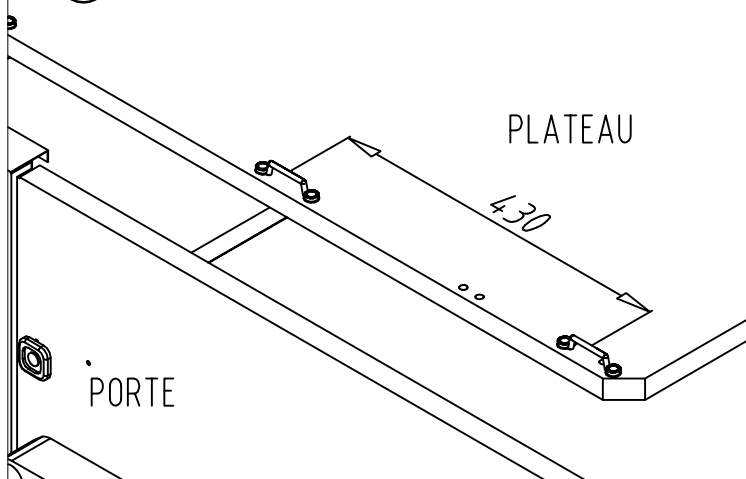

Notice 0609BCSP

Fixer comme indiqué ci-contre et ci-dessous, les 6 pontets SOUS le plateau à l'aide des vis fournies.

① ⇒ Extrémité du plateau AV & AR

② ⇒ milieu du plateau AV & AR

③ ⇒ Côté caisse AV & AR

②