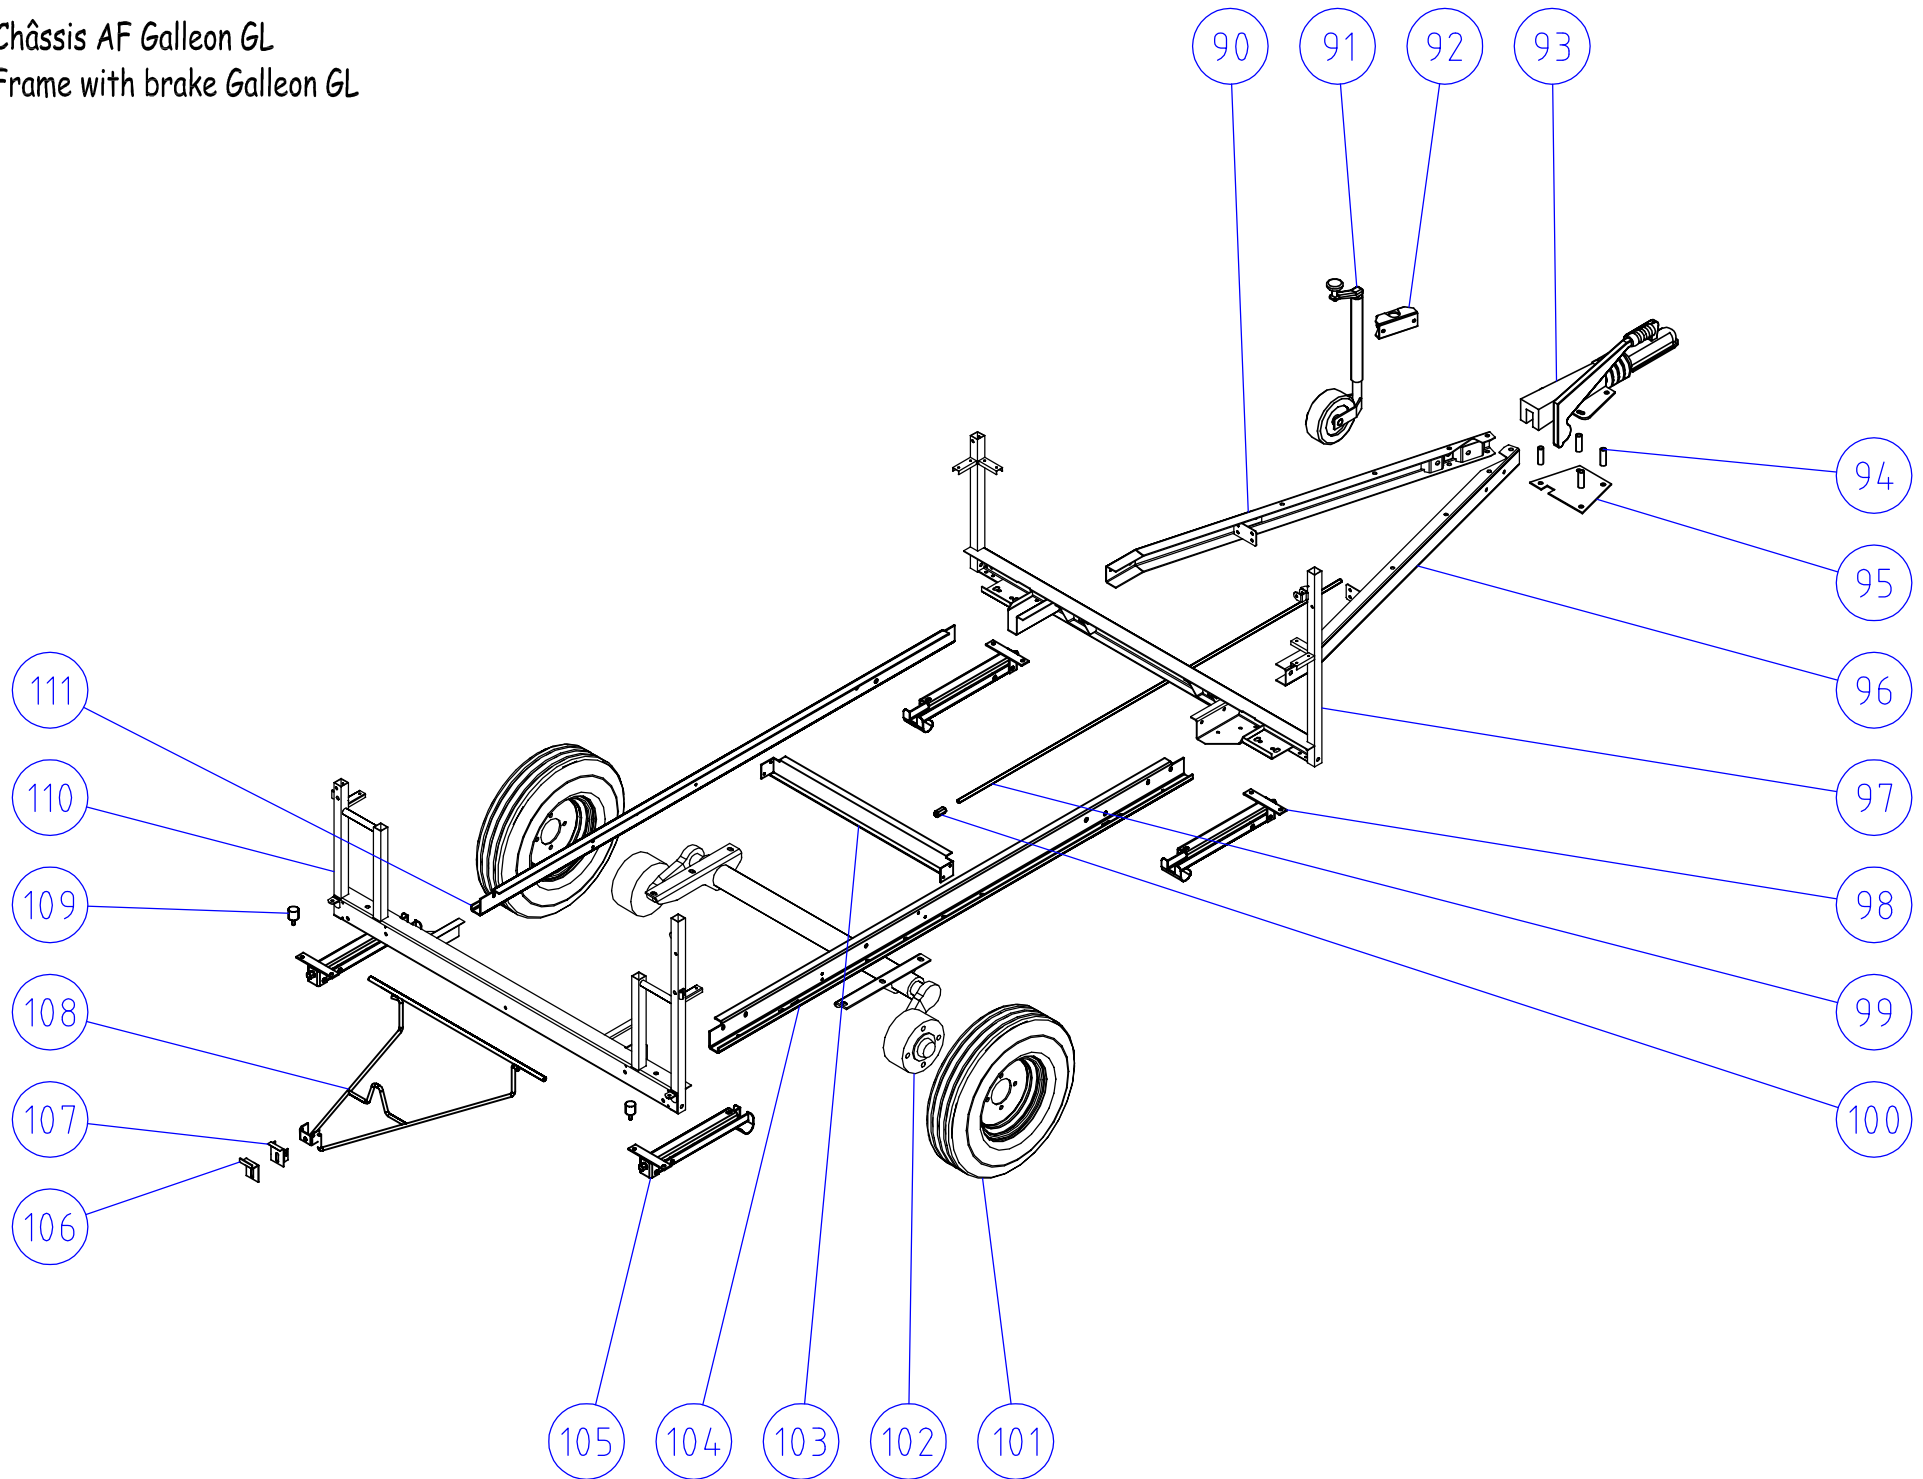

Châssis AF Galleon GL
Frame with brake Galleon GL

Châssis avec frein Galleon GL
Frame with brake Galleon GL

		<i>Année 2009</i> <i>Year 2009</i>	<i>Année 2010</i> <i>Year 2010</i>	<i>Année 2011</i> <i>Year 2011</i>	<i>Année 2012</i> <i>Year 2012</i>	<i>Année 2013</i> <i>Year 2013</i>	<i>Année 2014</i> <i>Year 2014</i>	<i>Année 2015</i> <i>Year 2015</i>
<i>Rep. Number</i>	<i>Désignation</i> <i>Description</i>	<i>Réf. à commander</i> <i>Ref. to order</i>	<i>Réf. à commander</i> <i>Ref. to order</i>	<i>Réf. à commander</i> <i>Ref. to order</i>	<i>Réf. à commander</i> <i>Ref. to order</i>	<i>Réf. à commander</i> <i>Ref. to order</i>	<i>Réf. à commander</i> <i>Ref. to order</i>	<i>Réf. à commander</i> <i>Ref. to order</i>
90	½ timon gauche	PL35701	PL35701	PL35701	PL35701	PL35701	PL35701	PL35701
91	Roue Jockey	03932	624970V	624970V	624970V	624970V	624970V	624970V
92	Collier de roue Jockey	03888	03510	03510	03510	03510	03510	03510
93	Attelage SV 60 S/2	09306	09306	09306	09306	09306	09306	09306
94	Entretoise de timon	PL16599.ZN	PL16599.ZN	PL16599.ZN	PL16599.ZN	PL16599.ZN	PL16599.ZN	-
95	Platine béquille flèche	PL26271	PL26271	PL26271	PL26271	PL26271	PL26271	PL26271
96	½ timon droit	PL35702	PL35702	PL35702	PL35702	PL35702	PL35702	PL35702
97	Traverse avant	PL45440	PL45440	PL45440	PL45440	PL45440	PL45440	PL45440
98	Vérin AVD / ARG	09144	09144	09144	09144	M/VERI9623	M/VERI9623	M/VERI9623
99	Tige de frein	03644	03644	03644	03644	03644	03644	M/03385
100	Olive M10	-	-	-	-	-	-	07238
101	Roue 500x10	03505	03505	03505	03505	03505	03505	03505
102	Essieu 650kg FREINE	03600	03600	03600	03600	03600	03600	03600
103	Traverse intermédiaire	PL35561	PL35561	PL35561	PL35561	PL35561	PL35561	PL35561
104	Longeron droit	PL35560D	PL35560D	PL35560D	PL35560D	PL35560D	PL35560D	PL35560D
105	Vérin AVG / ARD	09143	09143	09143	09143	M/VERI9623	M/VERI9623	M/VERI9623
106	Blocage sur traverse arrière	PL16150	PL16150	PL16150	PL16150	PL16150	PL16150	PL16150
107	Accrochage sur traverse arrière	PL16138	PL16138	PL16138	PL16138	PL16138	PL16138	PL16138
108	Support de roue de secours	PL25995	PL25995	PL25995	PL25995	PL25995	PL25995	PL25995
109	Silent bloc	07220	07220	07220	07220	07220	07220	07220
110	Traverse arrière	PL45469	PL45469	PL45469	PL45469	PL45469	PL45469	PL45469
111	Longeron gauche	PL35560G	PL35560G	PL35560G	PL35560G	PL35560G	PL35560G	PL35560G
-	Entretoise 25 x 25 ép.4mm	-	-	-	-	M/PL18568	M/PL18568	M/PL18568
-	Fermeoir N6 : boule à river	36478	36478	36478	36478	36478	36478	36478
-	Embout plastique 30 x 30 noir	06184	06184	06184	06184	06184	06184	06184
-	Mousqueton	09326	09326	09326	09326	09326	09326	09326
-	Anneau brisé	03497	03497	03497	03497	03497	03497	03497
-	Manivelle universelle	07235	07235	07235	07235	M/MANI9624	M/MANI9624	M/MANI9624