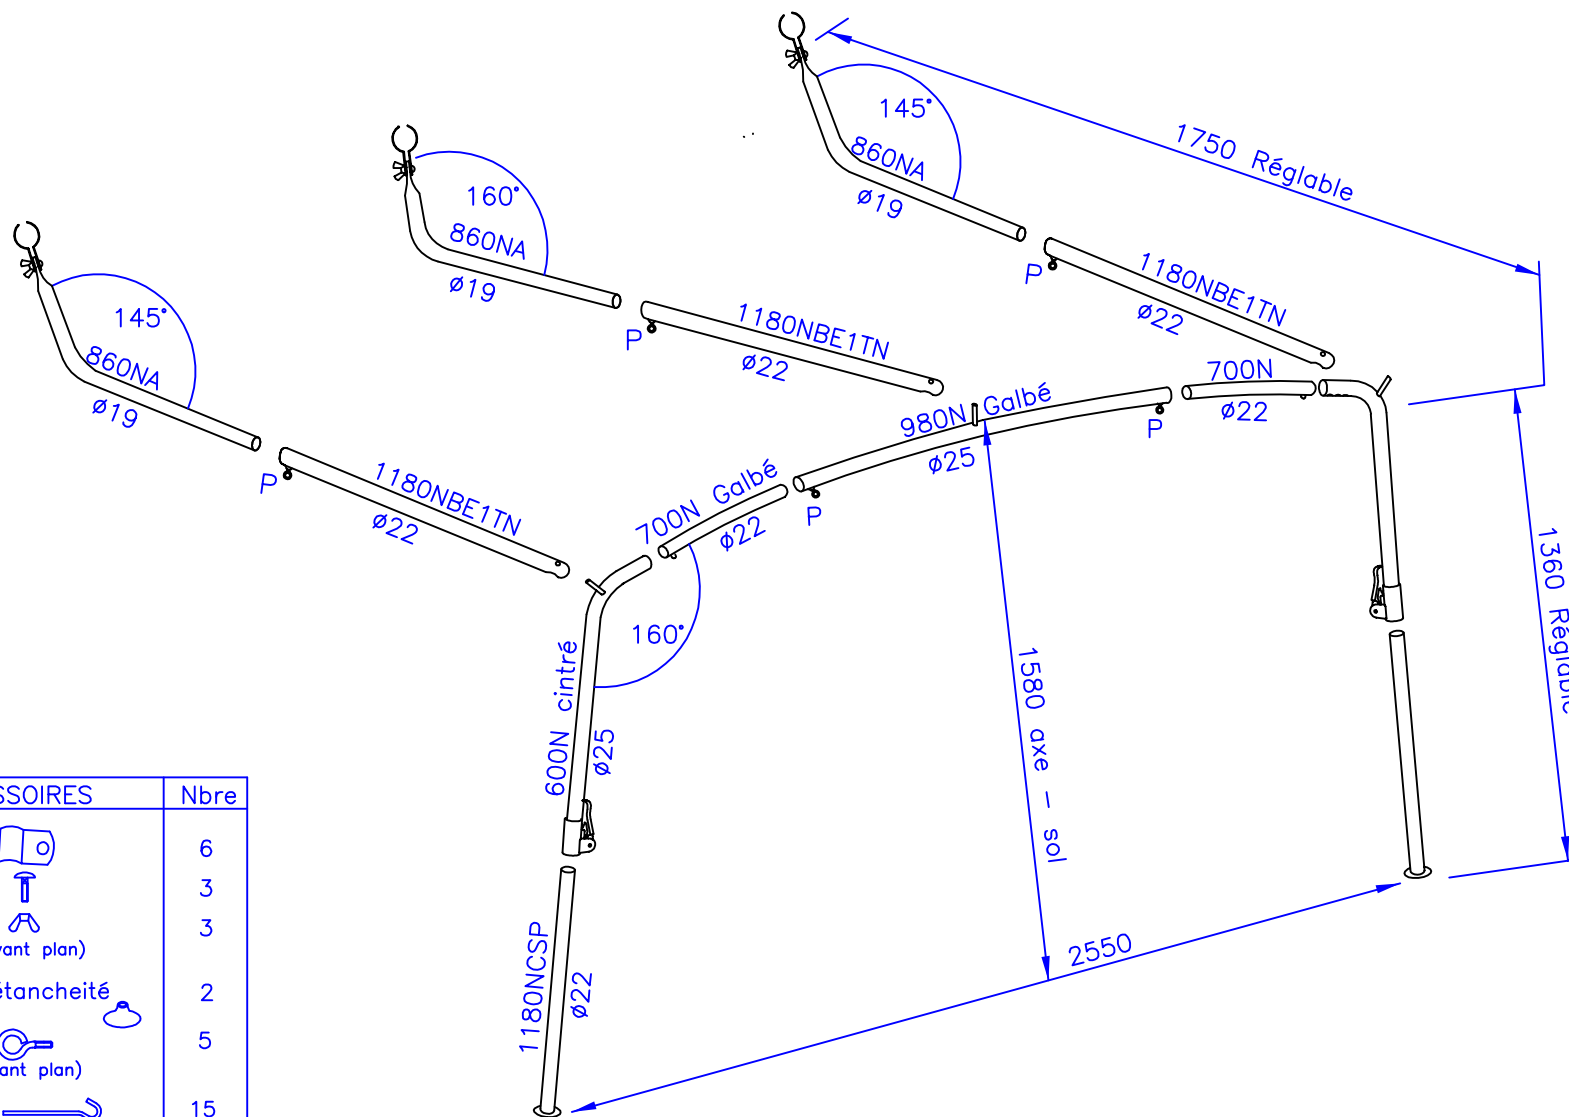

Armature chambre annexe M/904715
Bedroom annex framework M/904715

ACCESSOIRES		Nbre
Pinces		6
Vis		3
Ecrous		3
(à monter suivant plan)		
Capuchon étanchéité		2
Pitons P		5
(à monter suivant plan)		
Piquets fil		15
(ø4 lg 204)		
Piquets fil		10
(ø5 lg 280)		
Piquets cornière		4
(lg 230)		
Sac armature	(350x1400)	1