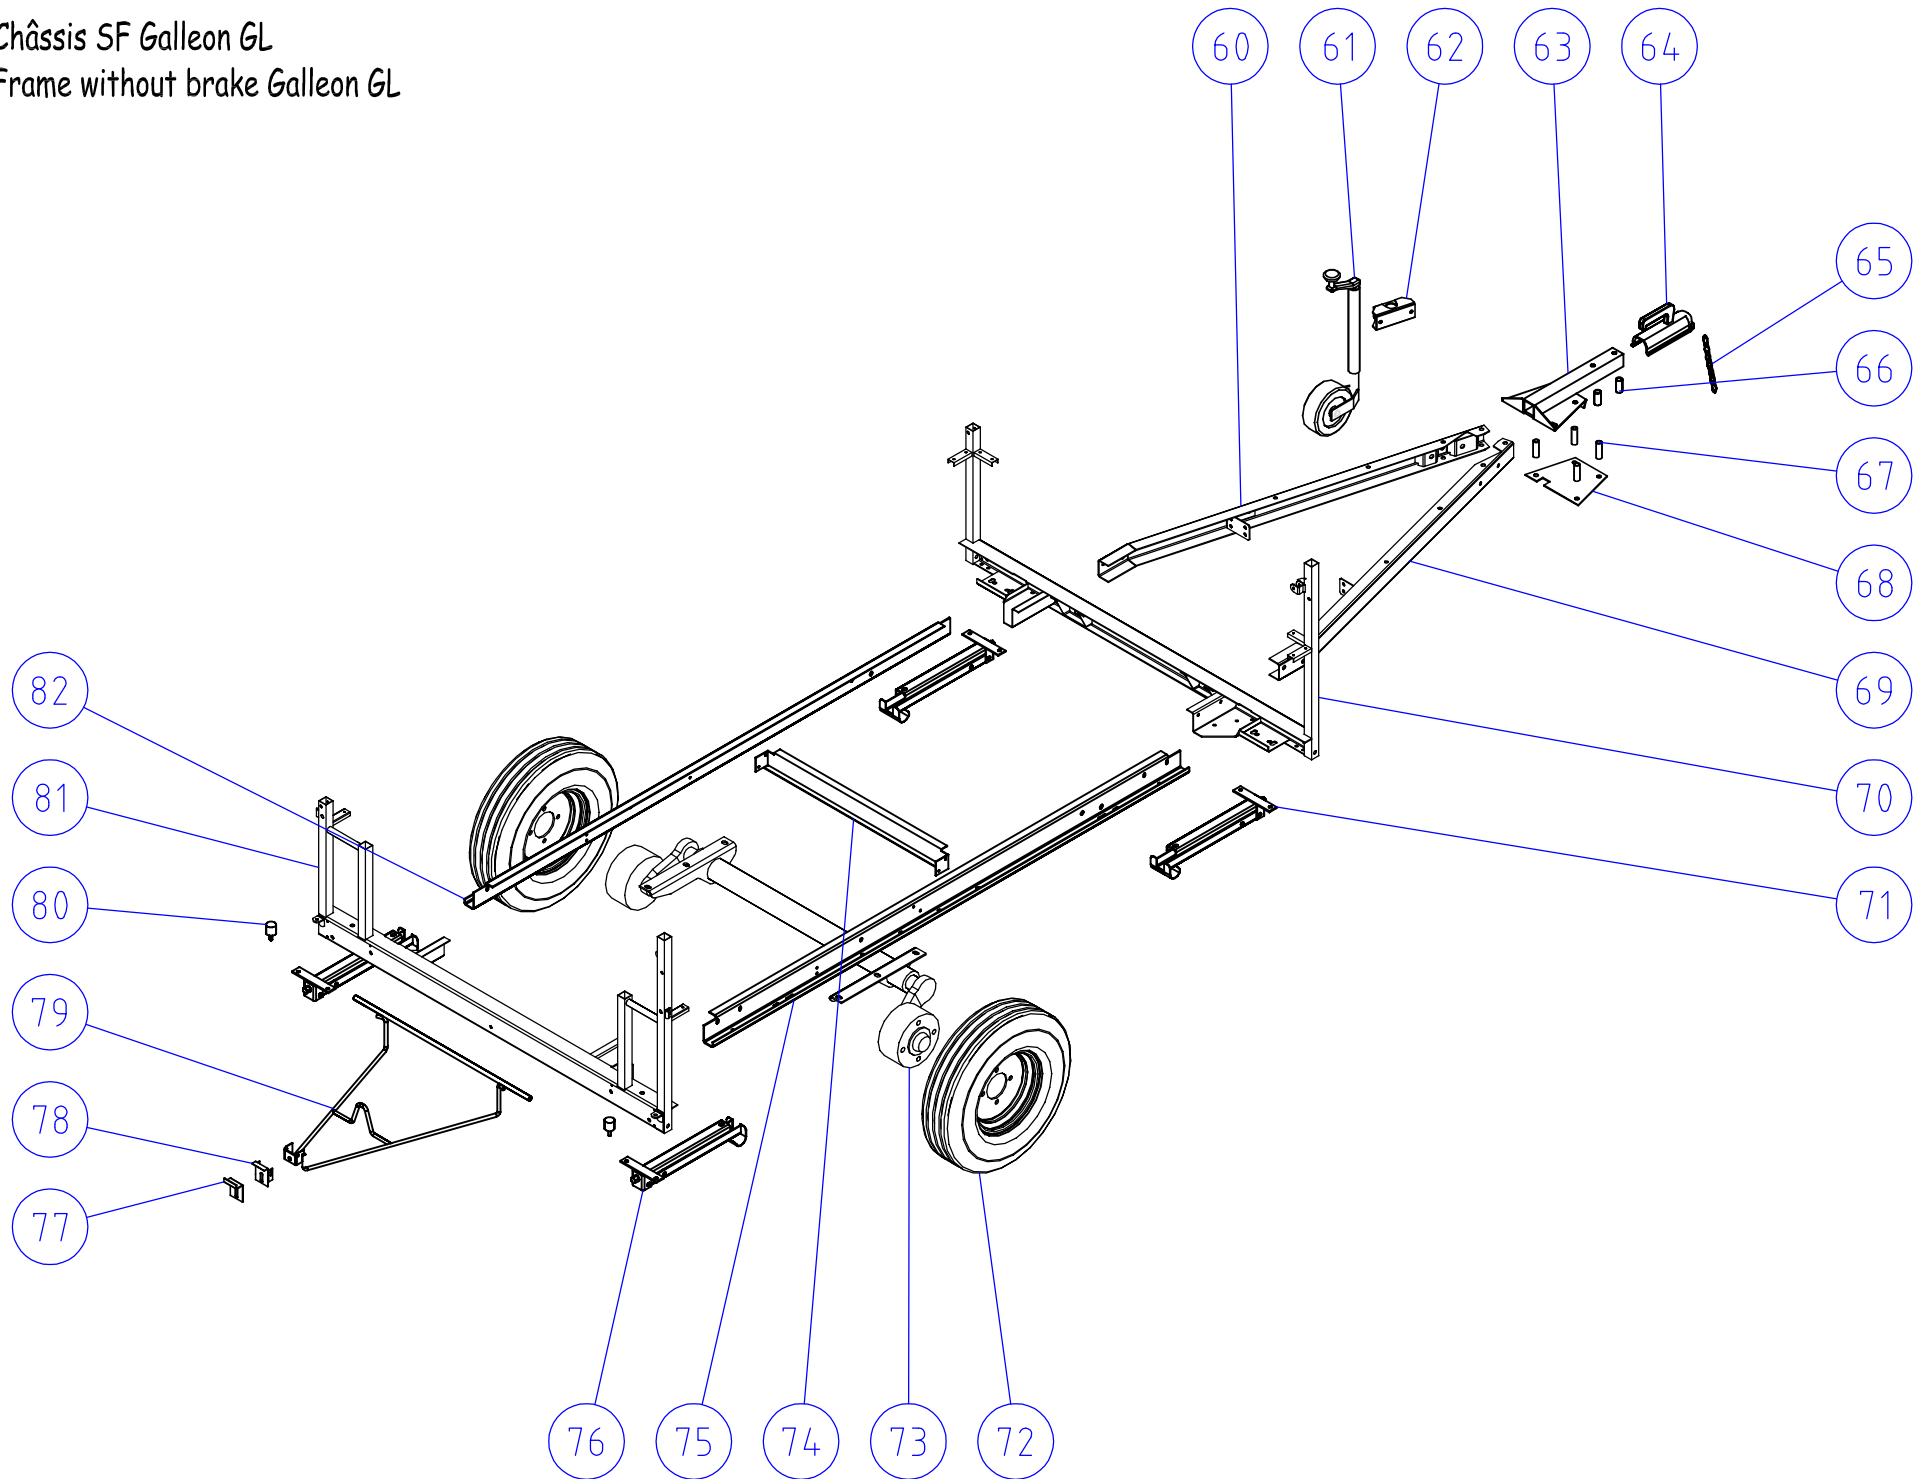

Châssis SF Galleon GL
Frame without brake Galleon GL

Châssis sans frein Galleon GL
Frame without brake Galleon GL

		<i>Année 2009</i> <i>Year 2009</i>	<i>Année 2010</i> <i>Year 2010</i>	<i>Année 2011</i> <i>Year 2011</i>	<i>Année 2012</i> <i>Year 2012</i>	<i>Année 2013</i> <i>Year 2013</i>	<i>Année 2014</i> <i>Year 2014</i>	<i>Année 2015</i> <i>Year 2015</i>
<i>Rep. Number</i>	<i>Désignation Description</i>	<i>Réf. à commander Ref. to order</i>	<i>Réf. à commander Ref. to order</i>	<i>Réf. à commander Ref. to order</i>	<i>Réf. à commander Ref. to order</i>	<i>Réf. à commander Ref. to order</i>	<i>Réf. à commander Ref. to order</i>	<i>Réf. à commander Ref. to order</i>
60	½ timon gauche	PL35701	PL35701	PL35701	PL35701	PL35701	PL35701	PL35701
61	Roue Jockey	03932	624970V	624970V	624970V	624970V	624970V	624970V
62	Collier de roue Jockey	03888	03510	03510	03510	03510	03510	03510
63	Platine attelage flèche	PL26564	PL26564	PL26564	PL26564	PL26564	PL26564	PL26564
64	Attelage NF carré	03461	03461	03461	03461	03461	03461	03461
65	Chaîne de sécurité	PL16480	PL16480	PL16480	PL16480	PL16480	PL16480	PL16480
66	Entretoise d'attelage flèche	PL16072.ZN	PL16072.ZN	PL16072.ZN	PL16072.ZN	PL16072.ZN	PL16072.ZN	PL16072.ZN
67	Entretoise de timon	PL16599.ZN	PL16599.ZN	PL16599.ZN	PL16599.ZN	PL16599.ZN	PL16599.ZN	-
68	Platine béquille flèche	PL26271	PL26271	PL26271	PL26271	PL26271	PL26271	PL26271
69	½ timon droit	PL35702	PL35702	PL35702	PL35702	PL35702	PL35702	PL35702
70	Traverse avant	PL45440	PL45440	PL45440	PL45440	PL45440	PL45440	PL45440
71	Vérin AVD / ARG	09144	09144	09144	09144	M/VERI9623	M/VERI9623	M/VERI9623
72	Roue 500x10	03505	03505	03505	03505	03505	03505	03505
73	Essieu 500kg NF	03601	03601	03601	03601	03601	03601	03601
74	Traverse intermédiaire	PL35561	PL35561	PL35561	PL35561	PL35561	PL35561	PL35561
75	Longeron droit	PL35560D	PL35560D	PL35560D	PL35560D	PL35560D	PL35560D	PL35560D
76	Vérin AVG / ARD	09143	09143	09143	09143	M/VERI9623	M/VERI9623	M/VERI9623
77	Blocage sur traverse arrière	PL16150	PL16150	PL16150	PL16150	PL16150	PL16150	PL16150
78	Accrochage sur traverse arrière	PL16138	PL16138	PL16138	PL16138	PL16138	PL16138	PL16138
79	Support de roue de secours	PL25995	PL25995	PL25995	PL25995	PL25995	PL25995	PL25995
80	Silent bloc	07220	07220	07220	07220	07220	07220	07220
81	Traverse arrière	PL45469	PL45469	PL45469	PL45469	PL45469	PL45469	PL45469
82	Longeron gauche	PL35560G	PL35560G	PL35560G	PL35560G	PL35560G	PL35560G	PL35560G
-	Support prise 7 broches	03656	03656	03656	03656	03656	03656	03656
-	Entretoise 25 x 25 ép.4mm	-	-	-	-	M/PL18568	M/PL18568	M/PL18568
-	Fermeoir N6 : boule à river	36478	36478	36478	36478	36478	36478	36478
-	Embout plastique 30 x 30 noir	06184	06184	06184	06184	06184	06184	06184
-	Mousqueton	09326	09326	09326	09326	09326	09326	09326
-	Anneau brisé	03497	03497	03497	03497	03497	03497	03497
-	Manivelle universelle	07235	07235	07235	07235	M/MANI9624	M/MANI9624	M/MANI9624