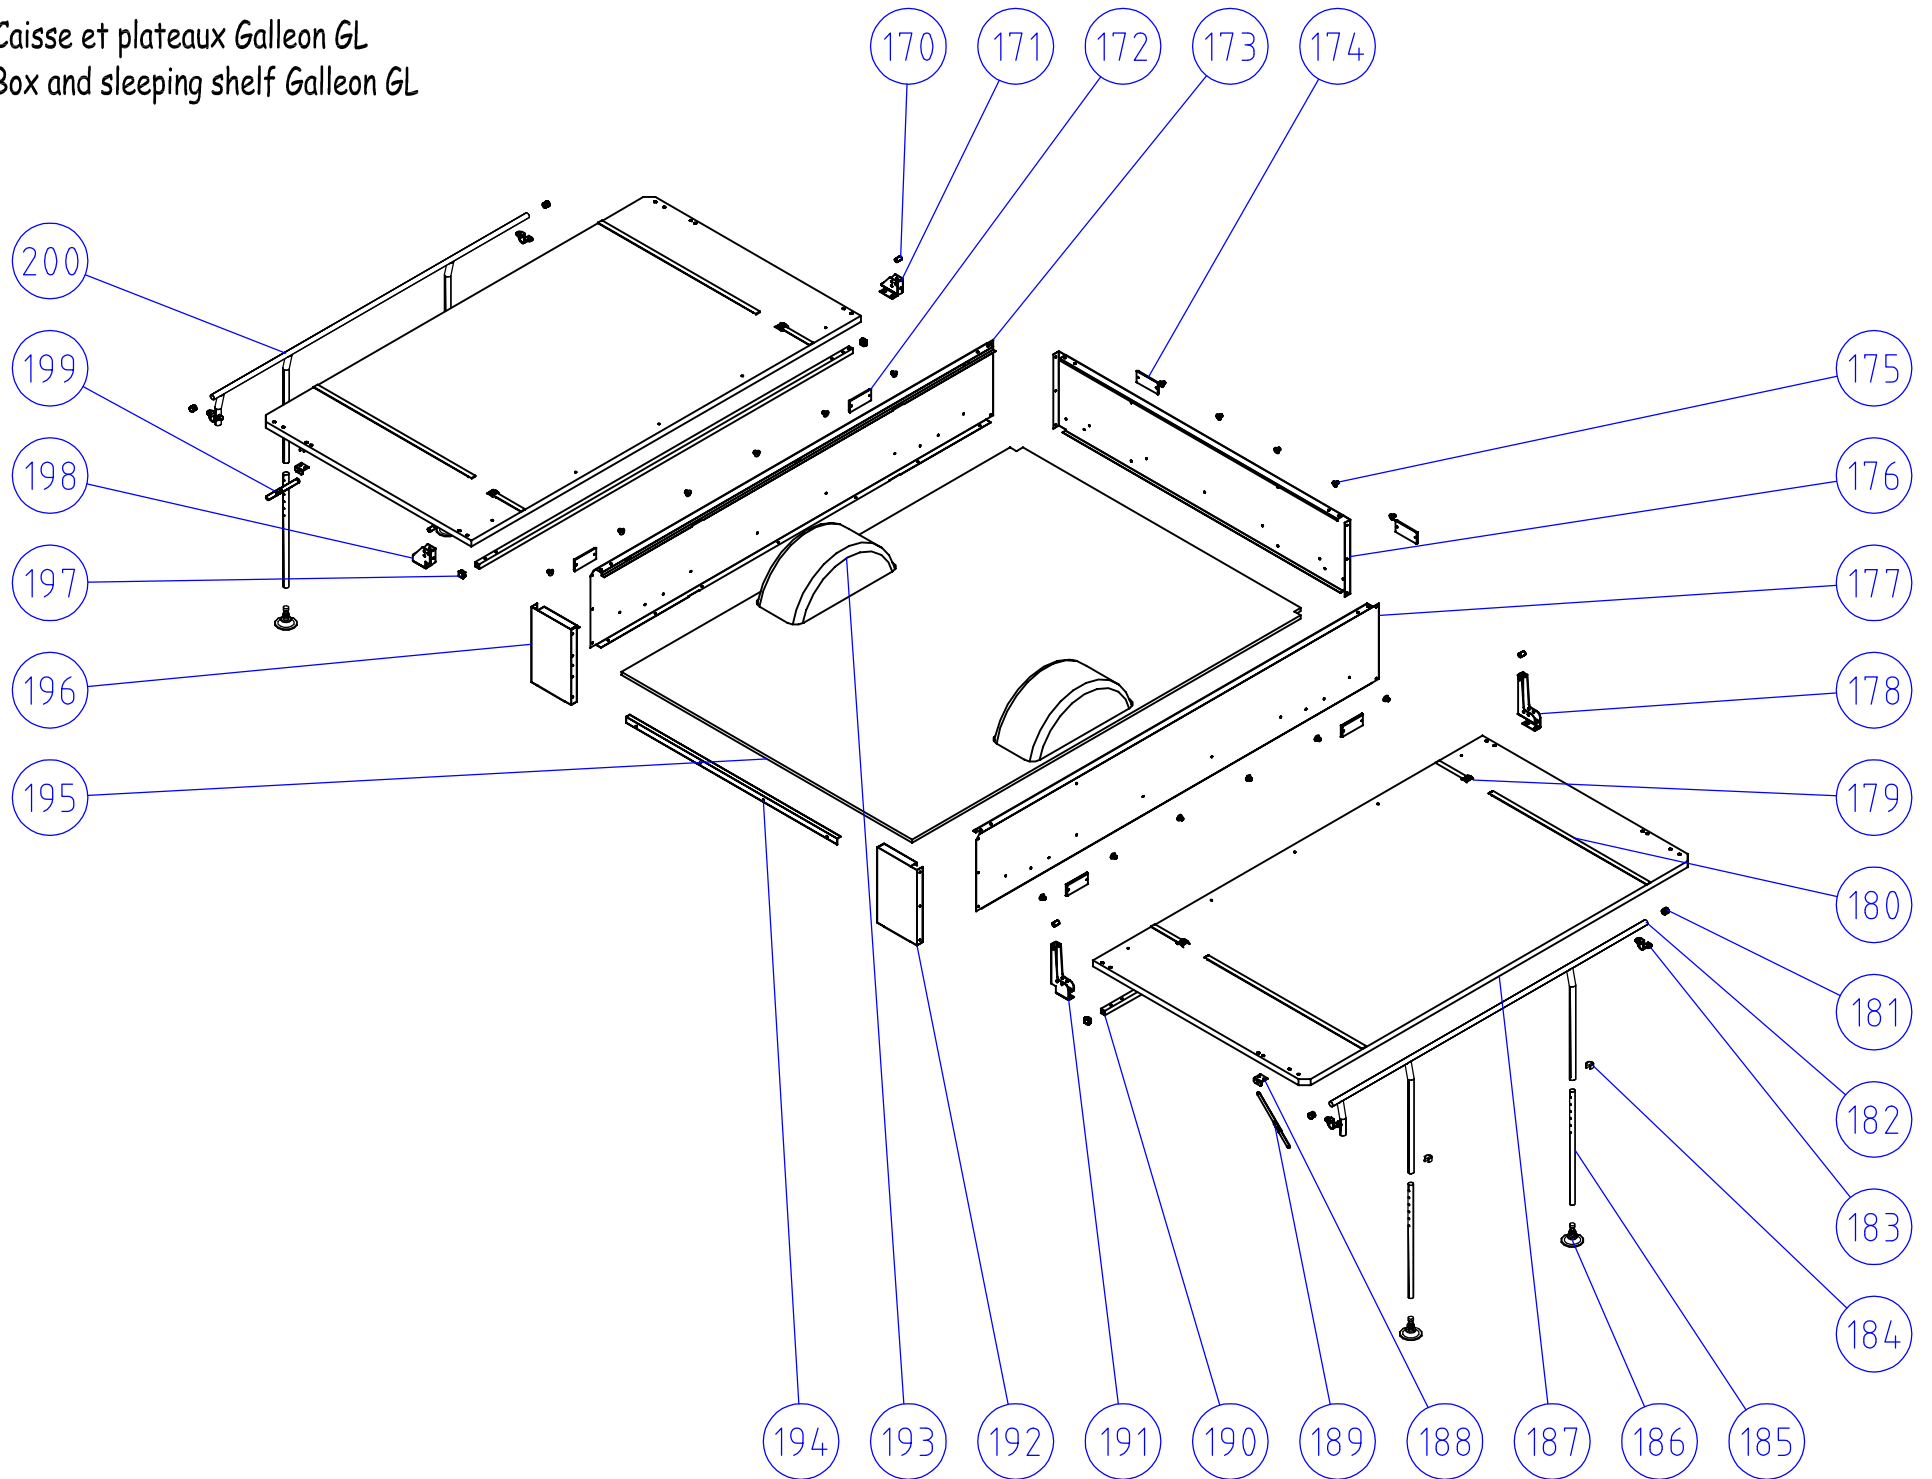

Caisse et plateaux Galleon GL
Box and sleeping shelf Galleon GL

Caisse et plateaux Galleon GL
Box and sleeping shelf Galleon GL