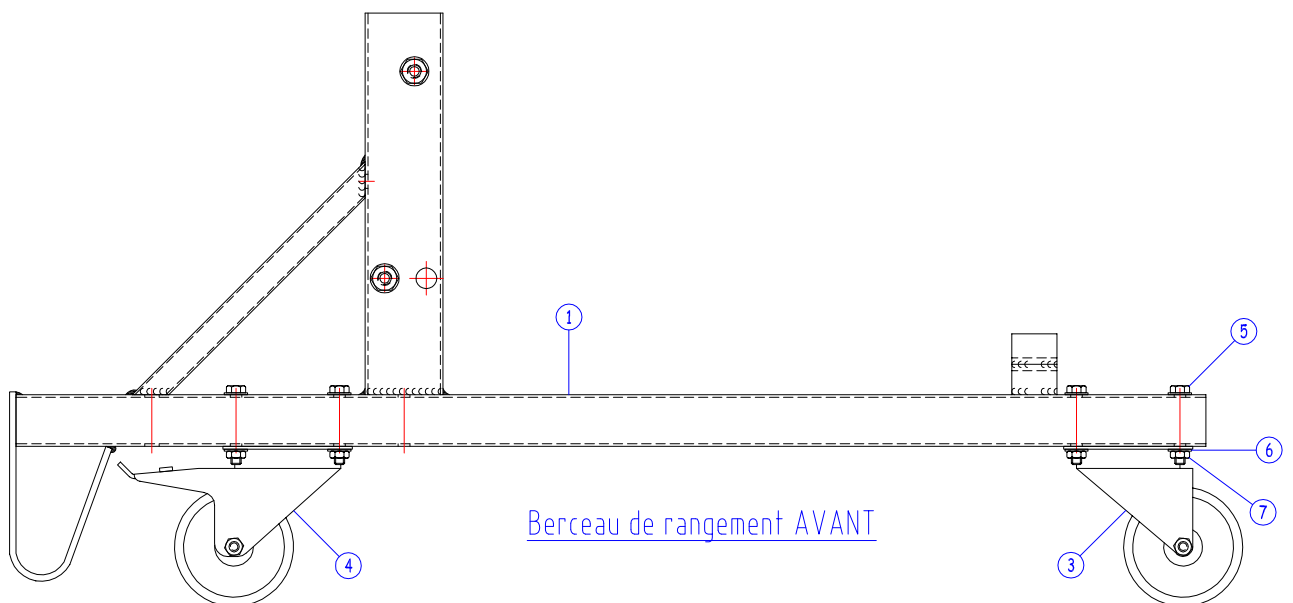

Berceau de rangement O35866A

10	4	Ecrou HM10 Tristop ZN	06448
9	4	Rondelle plate ø10 x ø22 x 1,5mm ZN	06245
8	4	Vis métaux HM10 x 50 EF ZN	06328
7	16	Ecrou HM8 Tristop ZN	06449
6	32	Rondelle plate ø8 x ø16 x 1,5mm ZN	06240
5	16	Vis métaux HM8 x 55 EF ZN	M/06363
4	2	Roulette pivotante avec frein	M/03974
3	2	Roulette pivotante	03973
2	1	Berceau de rangement ARRIERE	35865
1	1	Berceau de rangement AVANT	35864
Rep.	Qté	Désignation	N° de plan