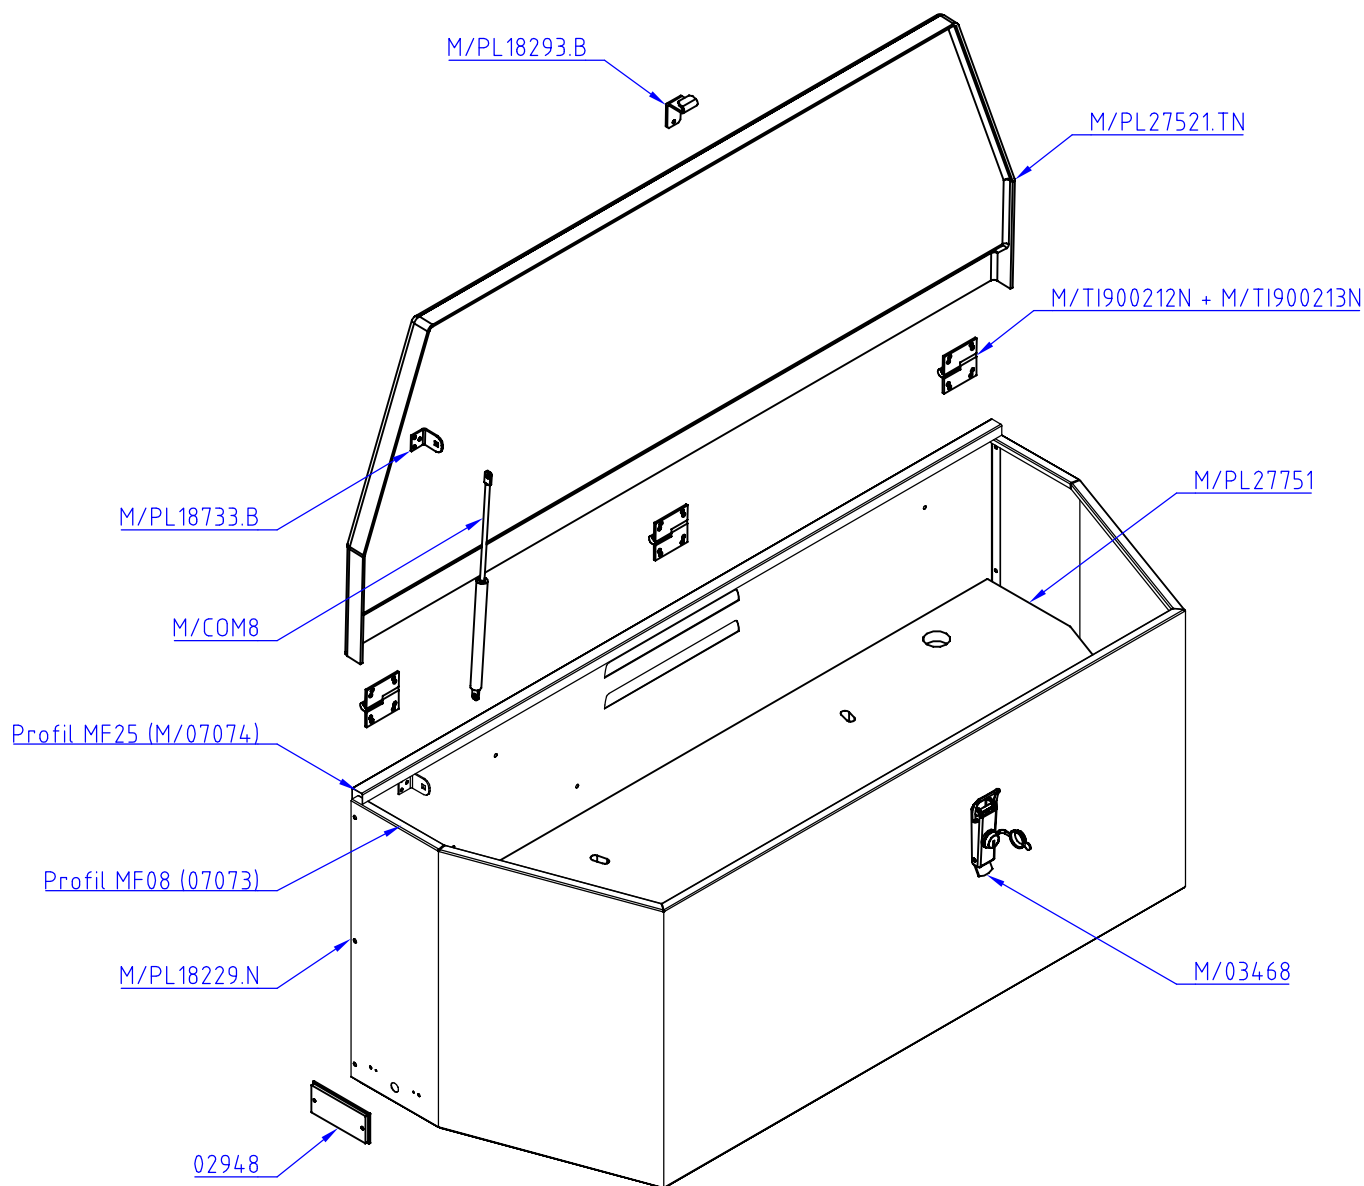

Coffre fixé sur timon par: 4 vis HM8x20
+ 4 écrous Tristop M8
+ 8 rondelles ø8x22

Notice de montage coffre-sur-flèche M/T047A01