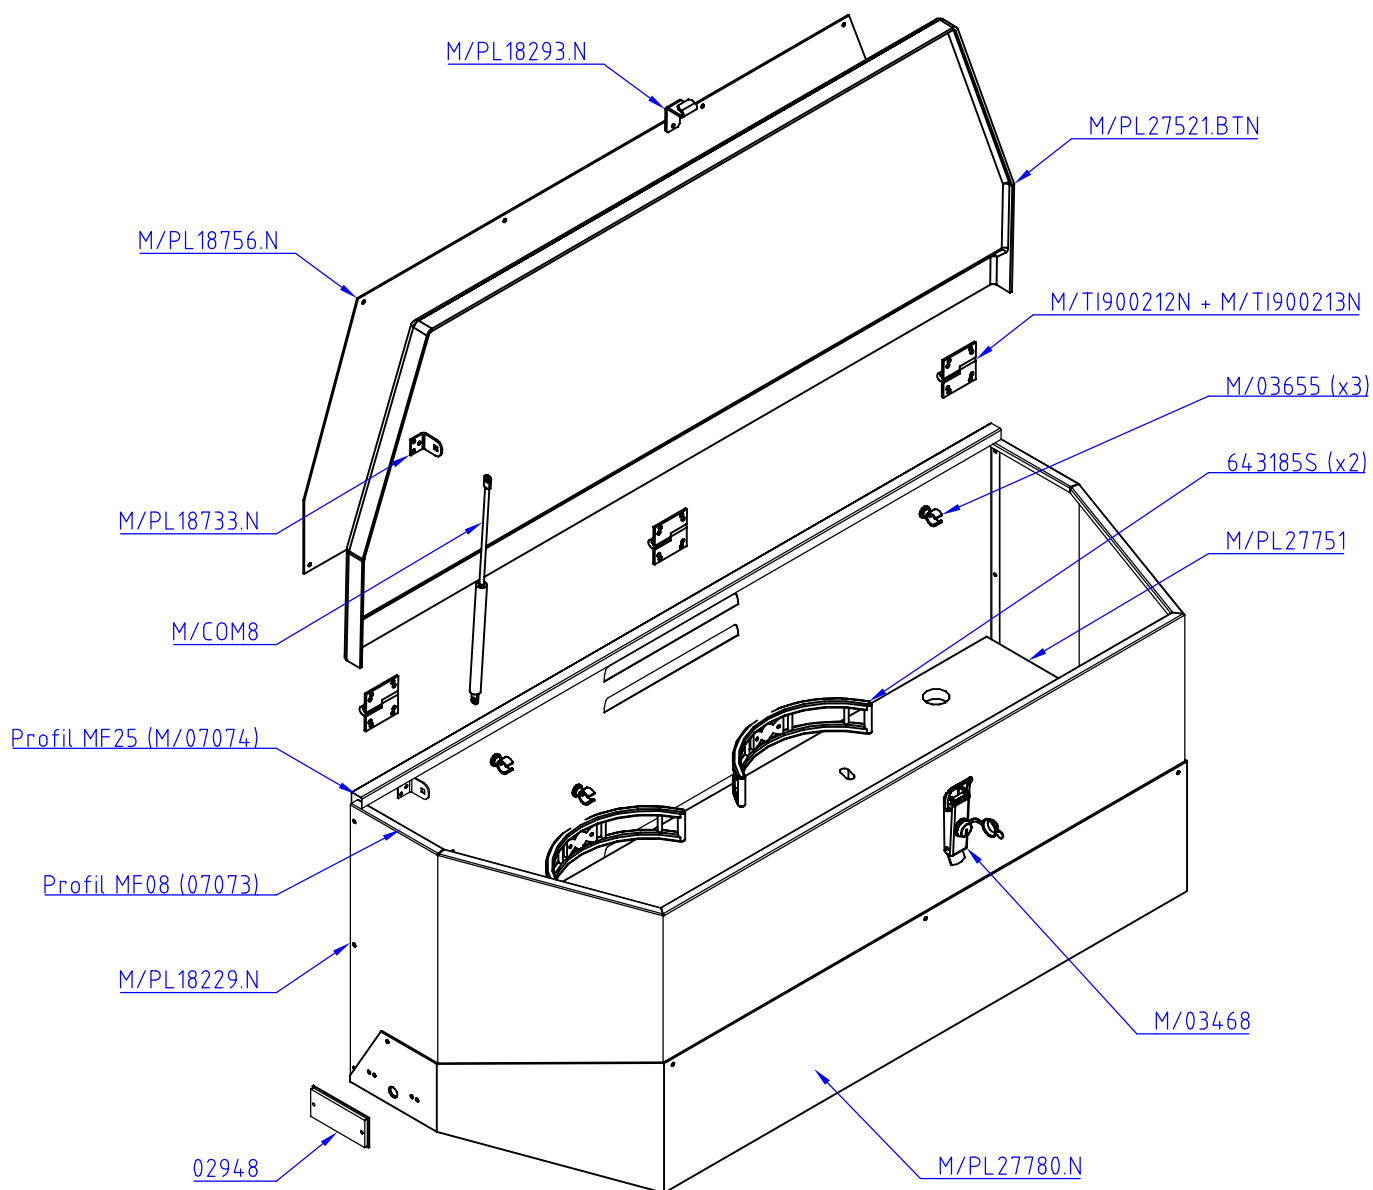

Coffre-sur-flèche Off Road 240L - M/T050N13

Berceau de rangement O35866A

10	4	Ecrou HM10 Tristop ZN	06448
9	4	Rondelle plate ø10 x ø22 x 1,5mm ZN	06245
8	4	Vis métaux HM10 x 50 EF ZN	06328
7	16	Ecrou HM8 Tristop ZN	06449
6	32	Rondelle plate ø8 x ø16 x 1,5mm ZN	06240
5	16	Vis métaux HM8 x 55 EF ZN	M/06363
4	2	Roulette pivotante avec frein	M/03974
3	2	Roulette pivotante	03973
2	1	Berceau de rangement ARRIERE	35865
1	1	Berceau de rangement AVANT	35864
Rep.	Qté	Désignation	N° de plan