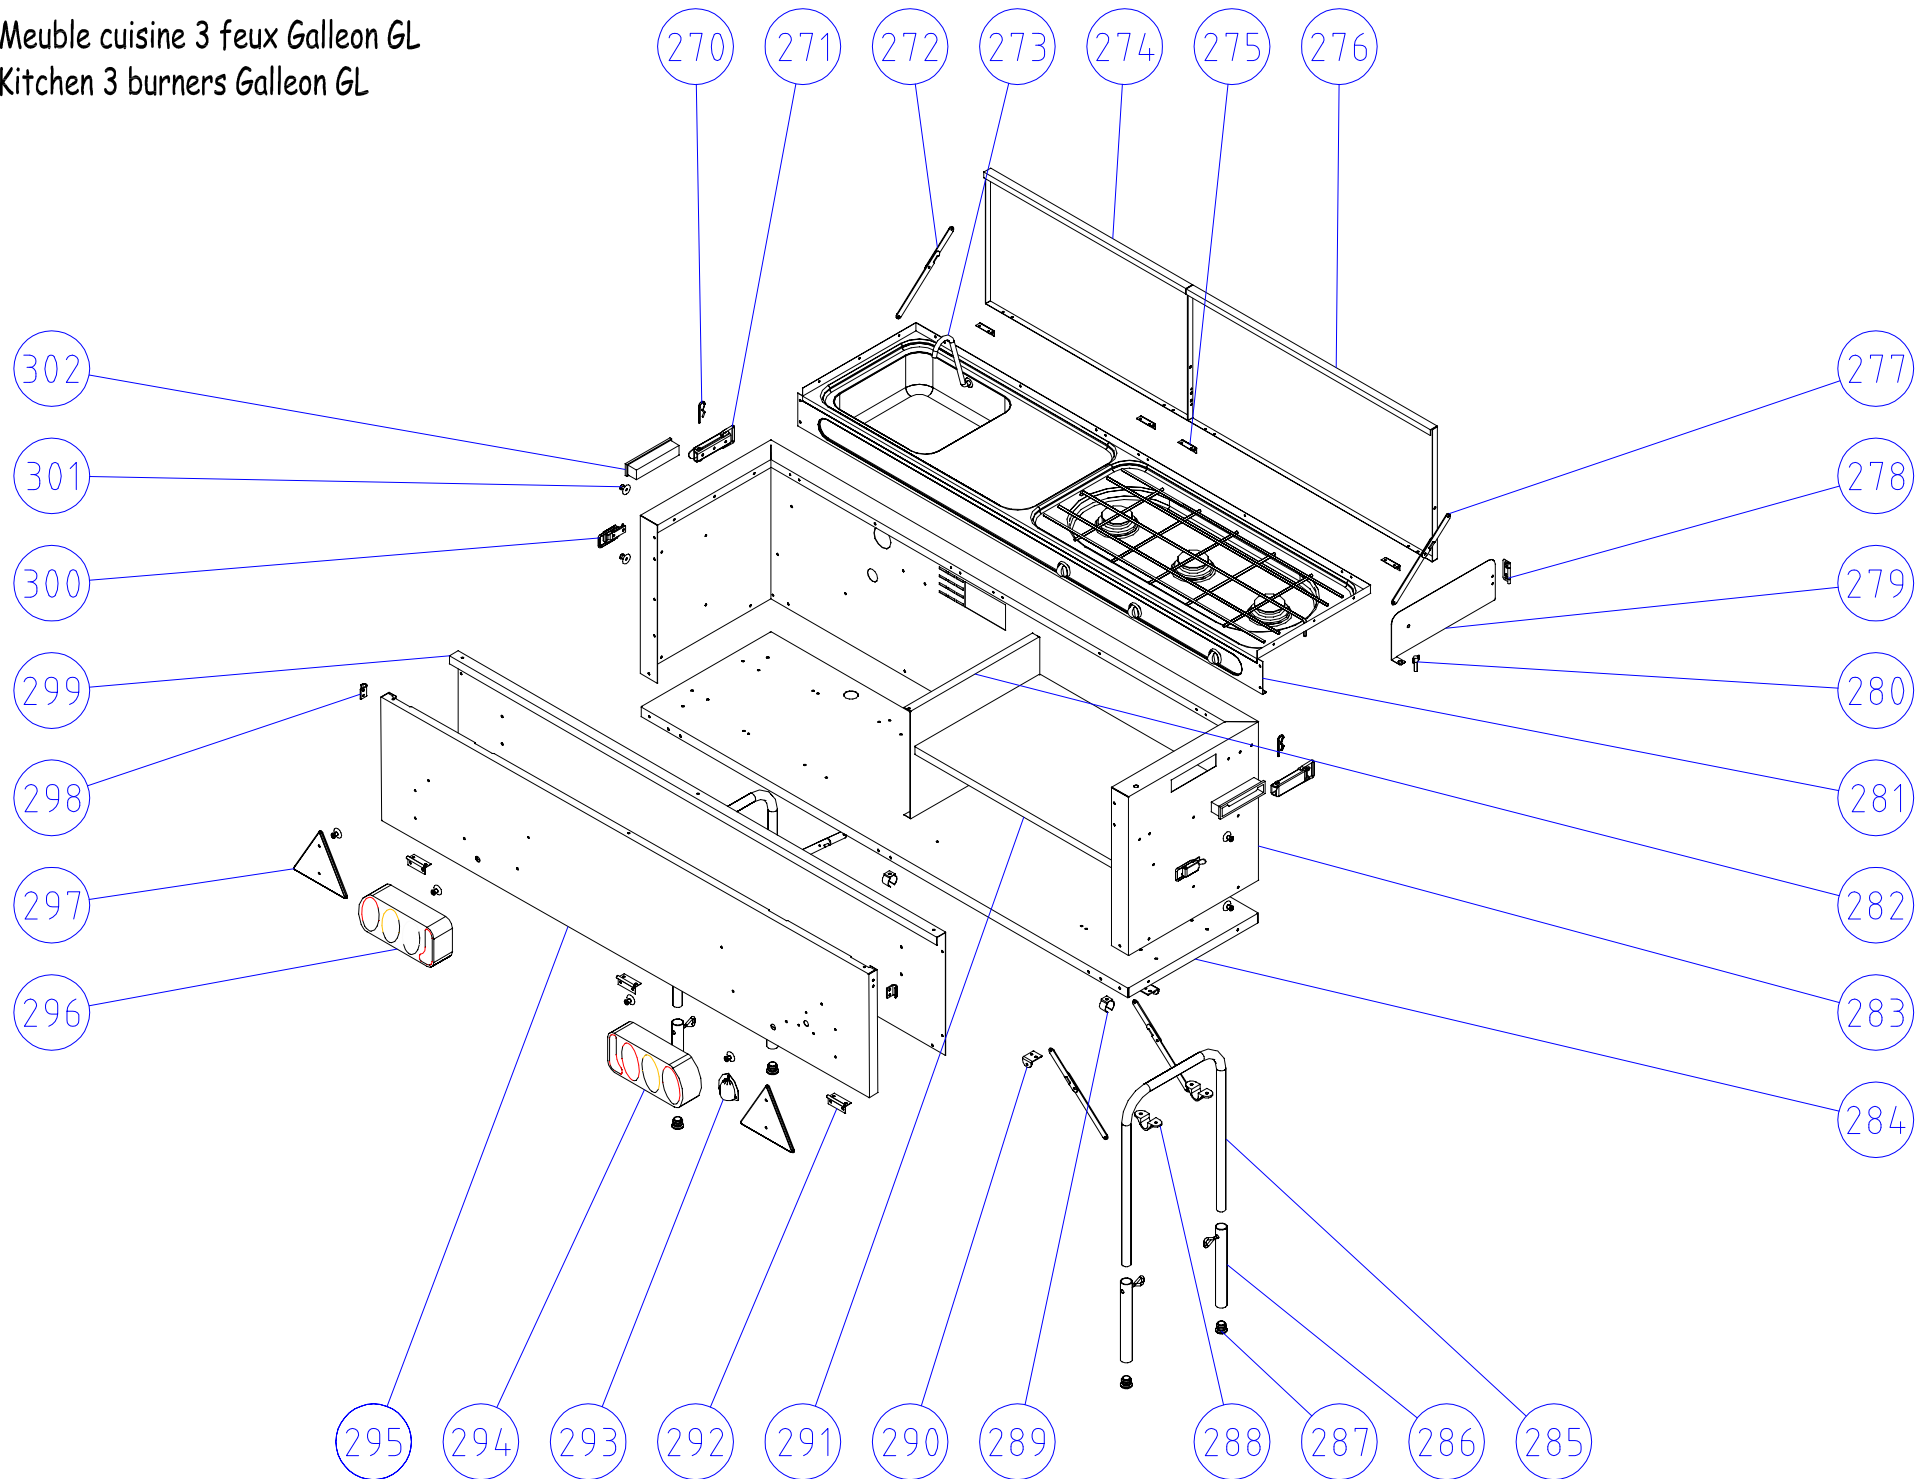

<i>Année 2009</i> <i>Year 2009</i>	<i>Année 2010</i> <i>Year 2010</i>	<i>Année 2011</i> <i>Year 2011</i>	<i>Année 2012</i> <i>Year 2012</i>	<i>Année 2013</i> <i>Year 2013</i>	<i>Année 2014</i> <i>Year 2014</i>	<i>Année 2015</i> <i>Year 2015</i>
<i>Rep.</i> <i>Number</i>	<i>Désignation</i> <i>Description</i>	<i>Réf. à commander</i> <i>Ref. to order</i>	<i>Réf. à commander</i> <i>Ref. to order</i>	<i>Réf. à commander</i> <i>Ref. to order</i>	<i>Réf. à commander</i> <i>Ref. to order</i>	<i>Réf. à commander</i> <i>Ref. to order</i>	<i>Réf. à commander</i> <i>Ref. to order</i>	<i>Réf. à commander</i> <i>Ref. to order</i>
220	Arceau principal complet	PL26751.N	PL26751.N	PL26751.N	PL26751.N	PL26751.N	PL26751.N	PL26751.N
221	Tube d'arceau droit (pièce droite)	PL17545D.N	PL17545D.N	PL17545D.N	PL17545D.N	PL17545D.N	PL17545D.N	PL17545D.N
222	Tube de faitière	PL16176.N	PL16176.N	PL16176.N	PL16176.N	PL16176.N	PL16176.N	PL16176.N
223	Arceau de faitière avant	PL17551.N	PL17551.N	PL17551.N	PL17551.N	PL17551.N	PL17551.N	PL17551.N
224	Bielle	PL17549.N	PL17549.N	PL17549.N	PL17549.N	PL17549.N	PL17549.N	PL17549.N
225	Arceau droit complet	PL26007.N	PL26007.N	PL26007.N	PL26007.N	PL26007.N	PL26007.N	PL26007.N
226	Tube d'arceau droit	PL17547.T	PL17547.T	PL17547.T	PL17547.T	PL17547.T	PL17547.T	PL17547.T
227	Pièce coulissante	PL26339.N	PL26339.N	PL26339.N	PL26339.N	PL26339.N	PL26339.N	PL26339.N
228	Anneau brisé blanc	03633	03633	03633	03633	03633	03633	03633
229	Sangle d'ouverture armature	PL17562A	PL17562A	PL17562A	PL17562A	PL17562A	PL17562A	PL17562A
230	Embout plastique ø20 fileté M8 noir	-	-	-	-	M/03352	M/03352	M/03352
231	Rondelle à griffes Starlock ø7	06229	06229	06229	06229	06229	06229	06229
232	Ressort de compression	06113	06113	06113	06113	06113	06113	06113
233	Axe ø7x40	03374	03374	03374	03374	03374	03374	03374
234	Rondelle plate "L" M8 x 30	-	-	-	-	703001X	703001X	703001X
235	Vis RHC M8 x 20 ZN	-	-	-	-	06360	06360	06360
236	Boule bakelite noire	06479	06479	06479	06479	06479	06479	06479
237	Tube d'arceau secondaire droit	PL17554.T	PL17554.T	PL17554.T	PL17554.T	PL17554.T	PL17554.T	PL17554.T
238	Dessus de coffre droit et gauche	RA17126/9	RA17126/9	RA17126/9	RA17126/9	M/RA17126/13	M/RA17126/13	M/RA17126/13
239	Charnière anglaise	03665	03665	03665	03665	03665	03665	03665
240	Cloison de coffre droit	PL35578D.B	PL35578D.N	PL35578D.N	PL35578D.N	PL35578D.N	PL35578D.N	PL35578D.N
241	Cloison arrière droite	PL45289.B	PL45289.N	PL45289.N	PL45289.N	PL45289.N	PL45289.N	PL45289.N
242	Panneau de coffre droit et gauche	PL35672.B	PL35672.N	PL35672.N	PL35672.N	PL35672.N	PL35672.N	PL35672.N
243	Tapis de caisse Std	PL27101.03334	PL27101.03334	PL27101.03334	PL27101.03334	PL27101.03334	-	-
244	Tapis de caisse GL	PL27205.03334	PL27205.03334	PL27205.03334	PL27205.03334	PL27205.03334	-	-
245	Cloison de coffre gauche	PL35578G.B	PL35578G.N	PL35578G.N	PL35578G.N	PL35578G.N	PL35578G.N	PL35578G.N
246	Cloison arrière gauche	PL45290.B	PL45290.N	PL45290.N	PL45290.N	PL45290.N	PL45290.N	PL45290.N
247	Butée caoutchouc blanche	03664	03664	03664	03664	03664	03664	03664
248	Arceau de faitière arrière	PL17552.N	PL17552.N	PL17552.N	PL17552.N	PL17552.N	PL17552.N	PL17552.N
249	Tube d'arceau droit (pièce gauche)	PL17545G.N	PL17545G.N	PL17545G.N	PL17545G.N	PL17545G.N	PL17545G.N	PL17545G.N
250	Coulisse d'arceau secondaire	PL17555.N	PL17555.N	PL17555.N	PL17555.N	PL17555.N	PL17555.N	PL17555.N
251	Tube d'arceau secondaire gauche	PL17553.T	PL17553.T	PL17553.T	PL17553.T	PL17553.T	PL17553.T	PL17553.T
-	Coupelle plastique noire	06149	06149	06149	06149	-	-	-
-	Mousse 1880x390x100	03246	03246	M/MOU70011-36R	M/MOU70011-36R	M/MOU70011-36R	M/MOU70011-36R	M/MOU70011-36R

Meuble cuisine 3 feux Galleon GL
Kitchen 3 burners Galleon GL