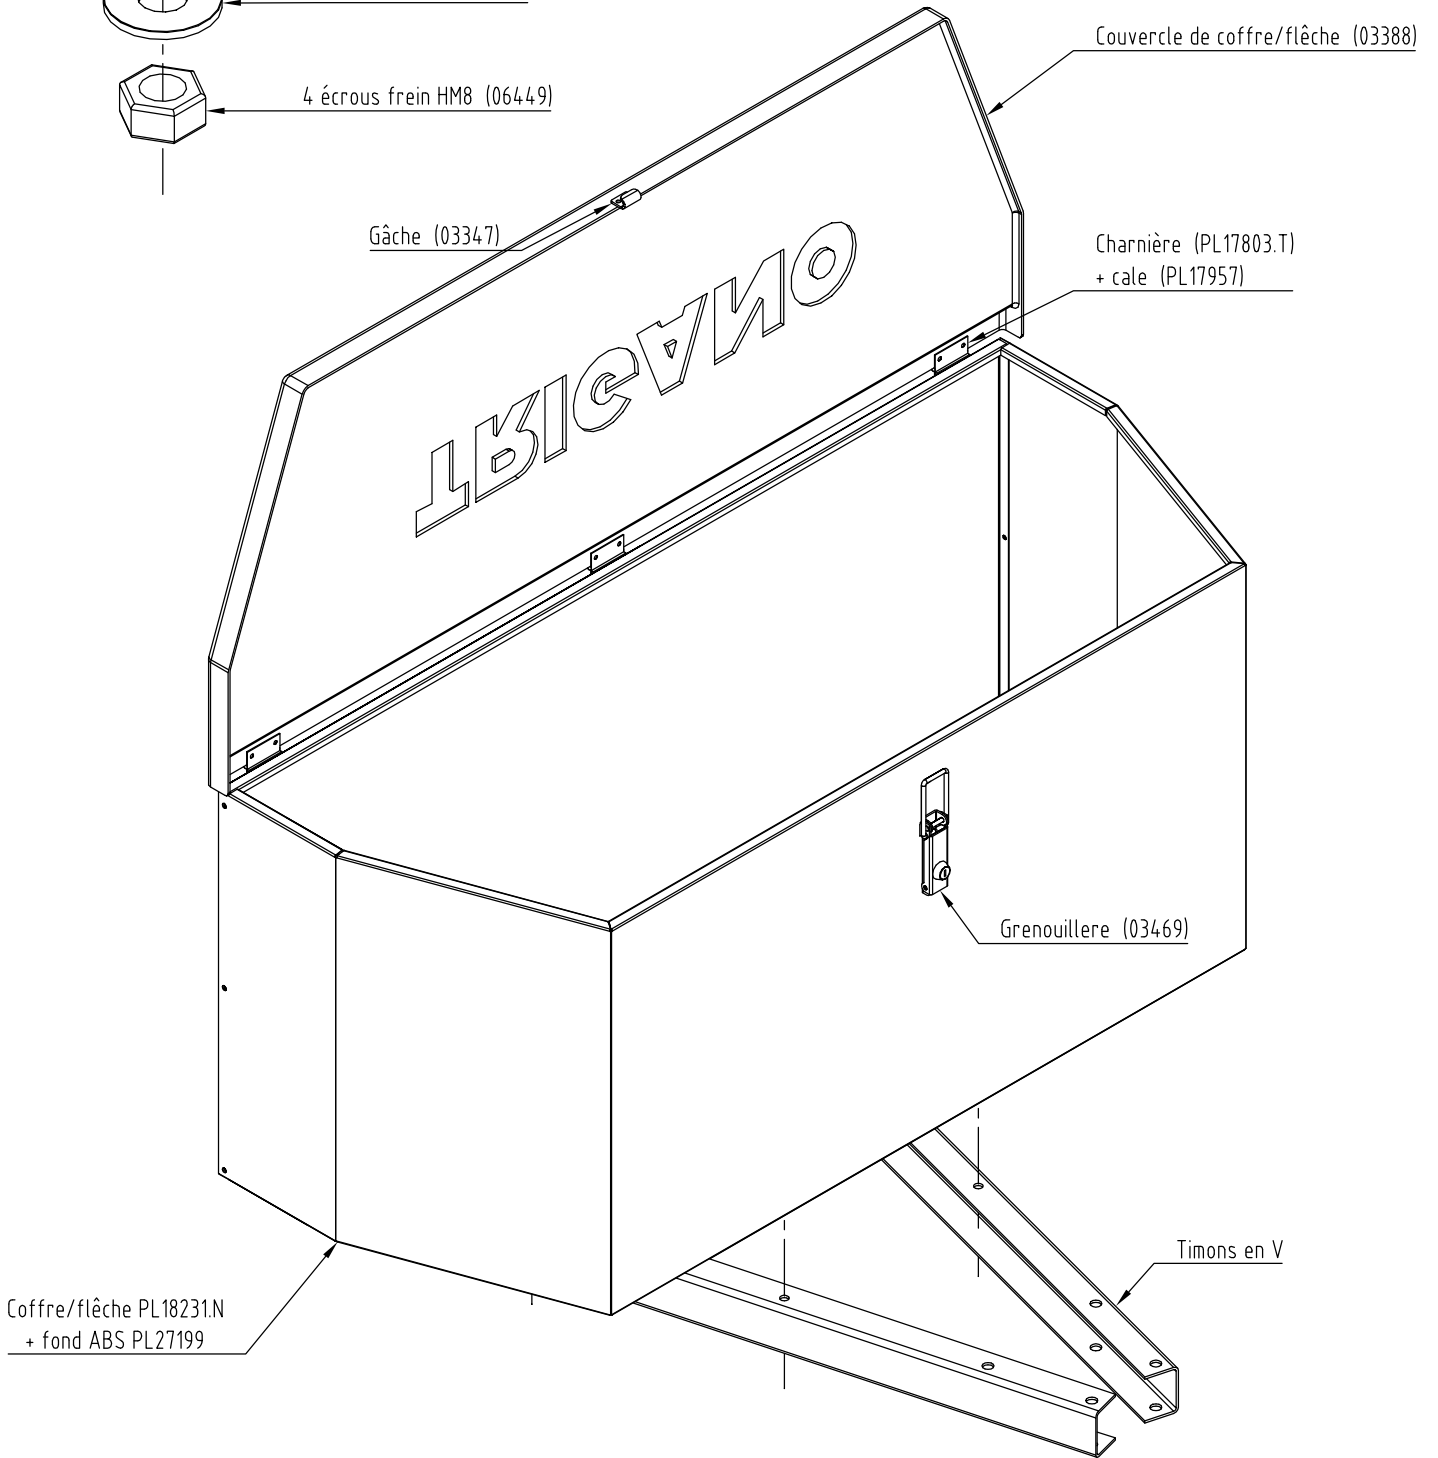

Notice de montage coffre-sur-flèche T044Q56