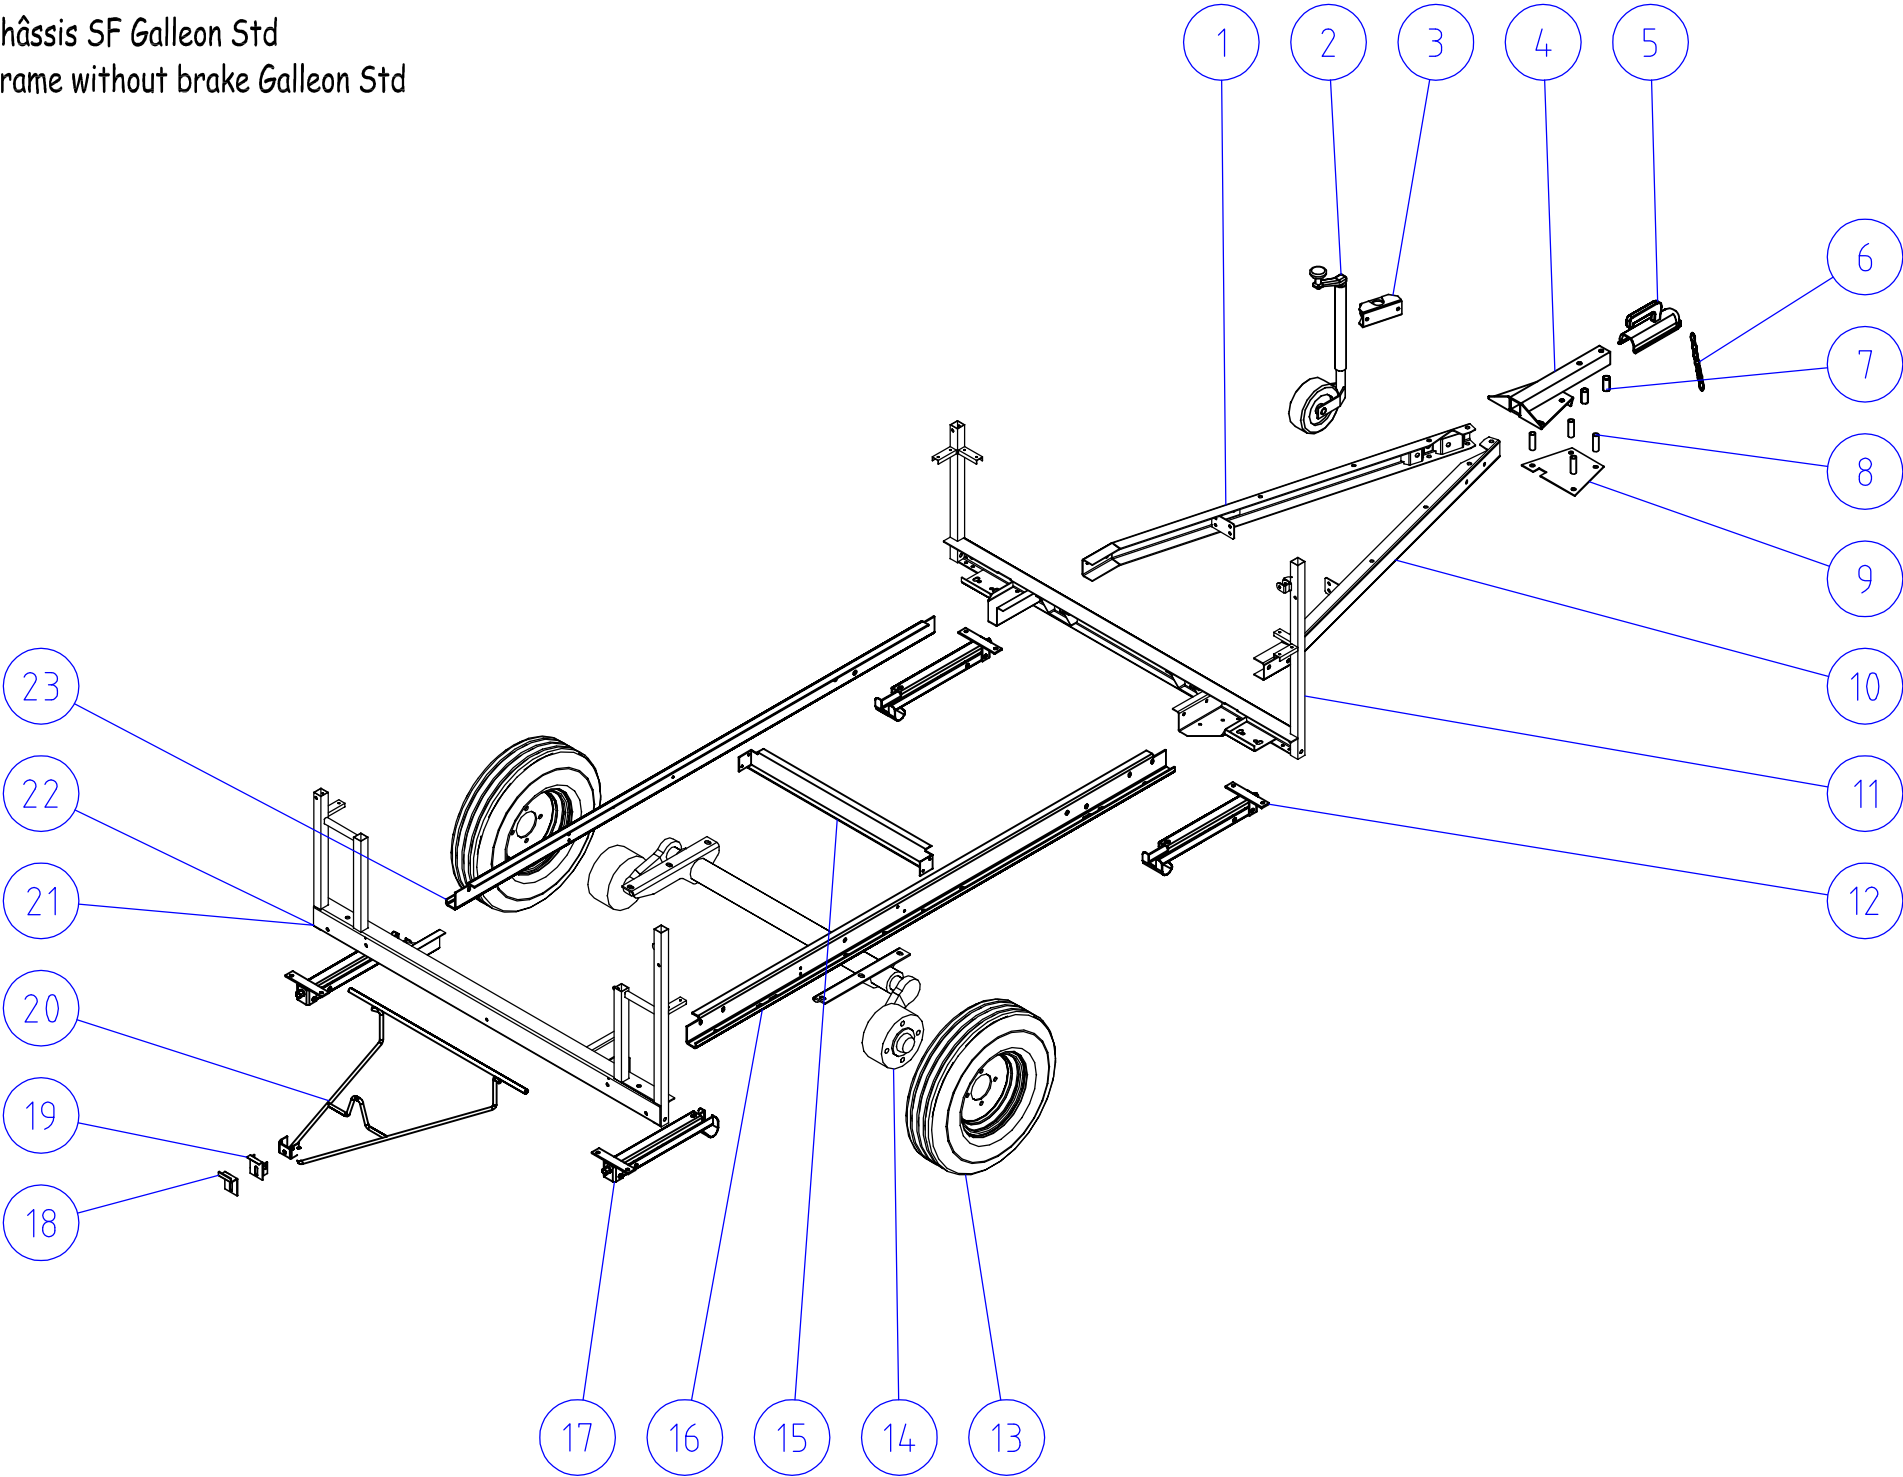

## **Lagun 310 Std AF**

M/J1432R00

Châssis SF Galleon Std  
Frame without brake Galleon Std

*Châssis sans frein Galleon Std*  
*Frame without brake Galleon Std*

		<i>Année 2009</i> <i>Year 2009</i>	<i>Année 2010</i> <i>Year 2010</i>	<i>Année 2011</i> <i>Year 2011</i>	<i>Année 2012</i> <i>Year 2012</i>	<i>Année 2013</i> <i>Year 2013</i>	<i>Année 2014</i> <i>Year 2014</i>	<i>Année 2015</i> <i>Year 2015</i>
<i>Rep. Number</i>	<i>Désignation Description</i>	<i>Réf. à commander Ref. to order</i>	<i>Réf. à commander Ref. to order</i>	<i>Réf. à commander Ref. to order</i>	<i>Réf. à commander Ref. to order</i>	<i>Réf. à commander Ref. to order</i>	<i>Réf. à commander Ref. to order</i>	<i>Réf. à commander Ref. to order</i>
1	½ timon gauche	PL35701	PL35701	PL35701	PL35701	PL35701	PL35701	PL35701
2	Roue Jockey	03932	624970V	624970V	624970V	624970V	624970V	624970V
3	Collier de roue Jockey	03888	03510	03510	03510	03510	03510	03510
4	Platine attelage flèche	PL26564	PL26564	PL26564	PL26564	PL26564	PL26564	PL26564
5	Attelage NF carré	03461	03461	03461	03461	03461	03461	03461
6	Chaîne de sécurité	PL16480	PL16480	PL16480	PL16480	PL16480	PL16480	PL16480
7	Entretoise d'attelage flèche	PL16072.ZN	PL16072.ZN	PL16072.ZN	PL16072.ZN	PL16072.ZN	PL16072.ZN	PL16072.ZN
8	Entretoise de timon	PL16599.ZN	PL16599.ZN	PL16599.ZN	PL16599.ZN	PL16599.ZN	PL16599.ZN	-
9	Platine béquille flèche	PL26271	PL26271	PL26271	PL26271	PL26271	PL26271	PL26271
10	½ timon droit	PL35702	PL35702	PL35702	PL35702	PL35702	PL35702	PL35702
11	Traverse avant	PL45440	PL45440	PL45440	PL45440	PL45440	PL45440	PL45440
12	Vérin AVD / ARG	09144	09144	09144	09144	M/VERI9623	M/VERI9623	M/VERI9623
13	Roue 500x10	03505	03505	03505	03505	03505	03505	03505
14	Essieu 500kg NF	03601	03601	03601	03601	03601	03601	03601
15	Traverse intermédiaire	PL35561	PL35561	PL35561	PL35561	PL35561	PL35561	PL35561
16	Longeron droit	PL35560D	PL35560D	PL35560D	PL35560D	PL35560D	PL35560D	PL35560D
17	Vérin AVG / ARD	09143	09143	09143	09143	M/VERI9623	M/VERI9623	M/VERI9623
18	Blocage sur traverse arrière	PL16150	PL16150	PL16150	PL16150	PL16150	PL16150	PL16150
19	Accrochage sur traverse arrière	PL16138	PL16138	PL16138	PL16138	PL16138	PL16138	PL16138
20	Support de roue de secours	PL25995	PL25995	PL25995	PL25995	PL25995	PL25995	PL25995
21	Traverse arrière	PL45439	-	-	M/PL45543	M/PL45543	M/PL45543	M/PL45543
22	Ensemble traverse arrière + châssis de porte	-	PL36205	PL36205	-	-	-	-
23	Longeron gauche	PL35560G	PL35560G	PL35560G	PL35560G	PL35560G	PL35560G	PL35560G
-	Support prise 7 broches	03656	03656	03656	03656	03656	03656	03656
-	Entretoise 25 x 25 ép.4mm	-	-	-	-	M/PL18568	M/PL18568	M/PL18568
-	Fermeoir N6 : boule à river	36478	36478	36478	36478	36478	36478	36478
-	Embout plastique 30 x 30 noir	06184	06184	06184	06184	06184	06184	06184
-	Mousqueton	09326	09326	09326	09326	09326	09326	09326
-	Anneau brisé	03497	03497	03497	03497	03497	03497	03497
-	Manivelle universelle	07235	07235	07235	07235	M/MANI9624	M/MANI9624	M/MANI9624